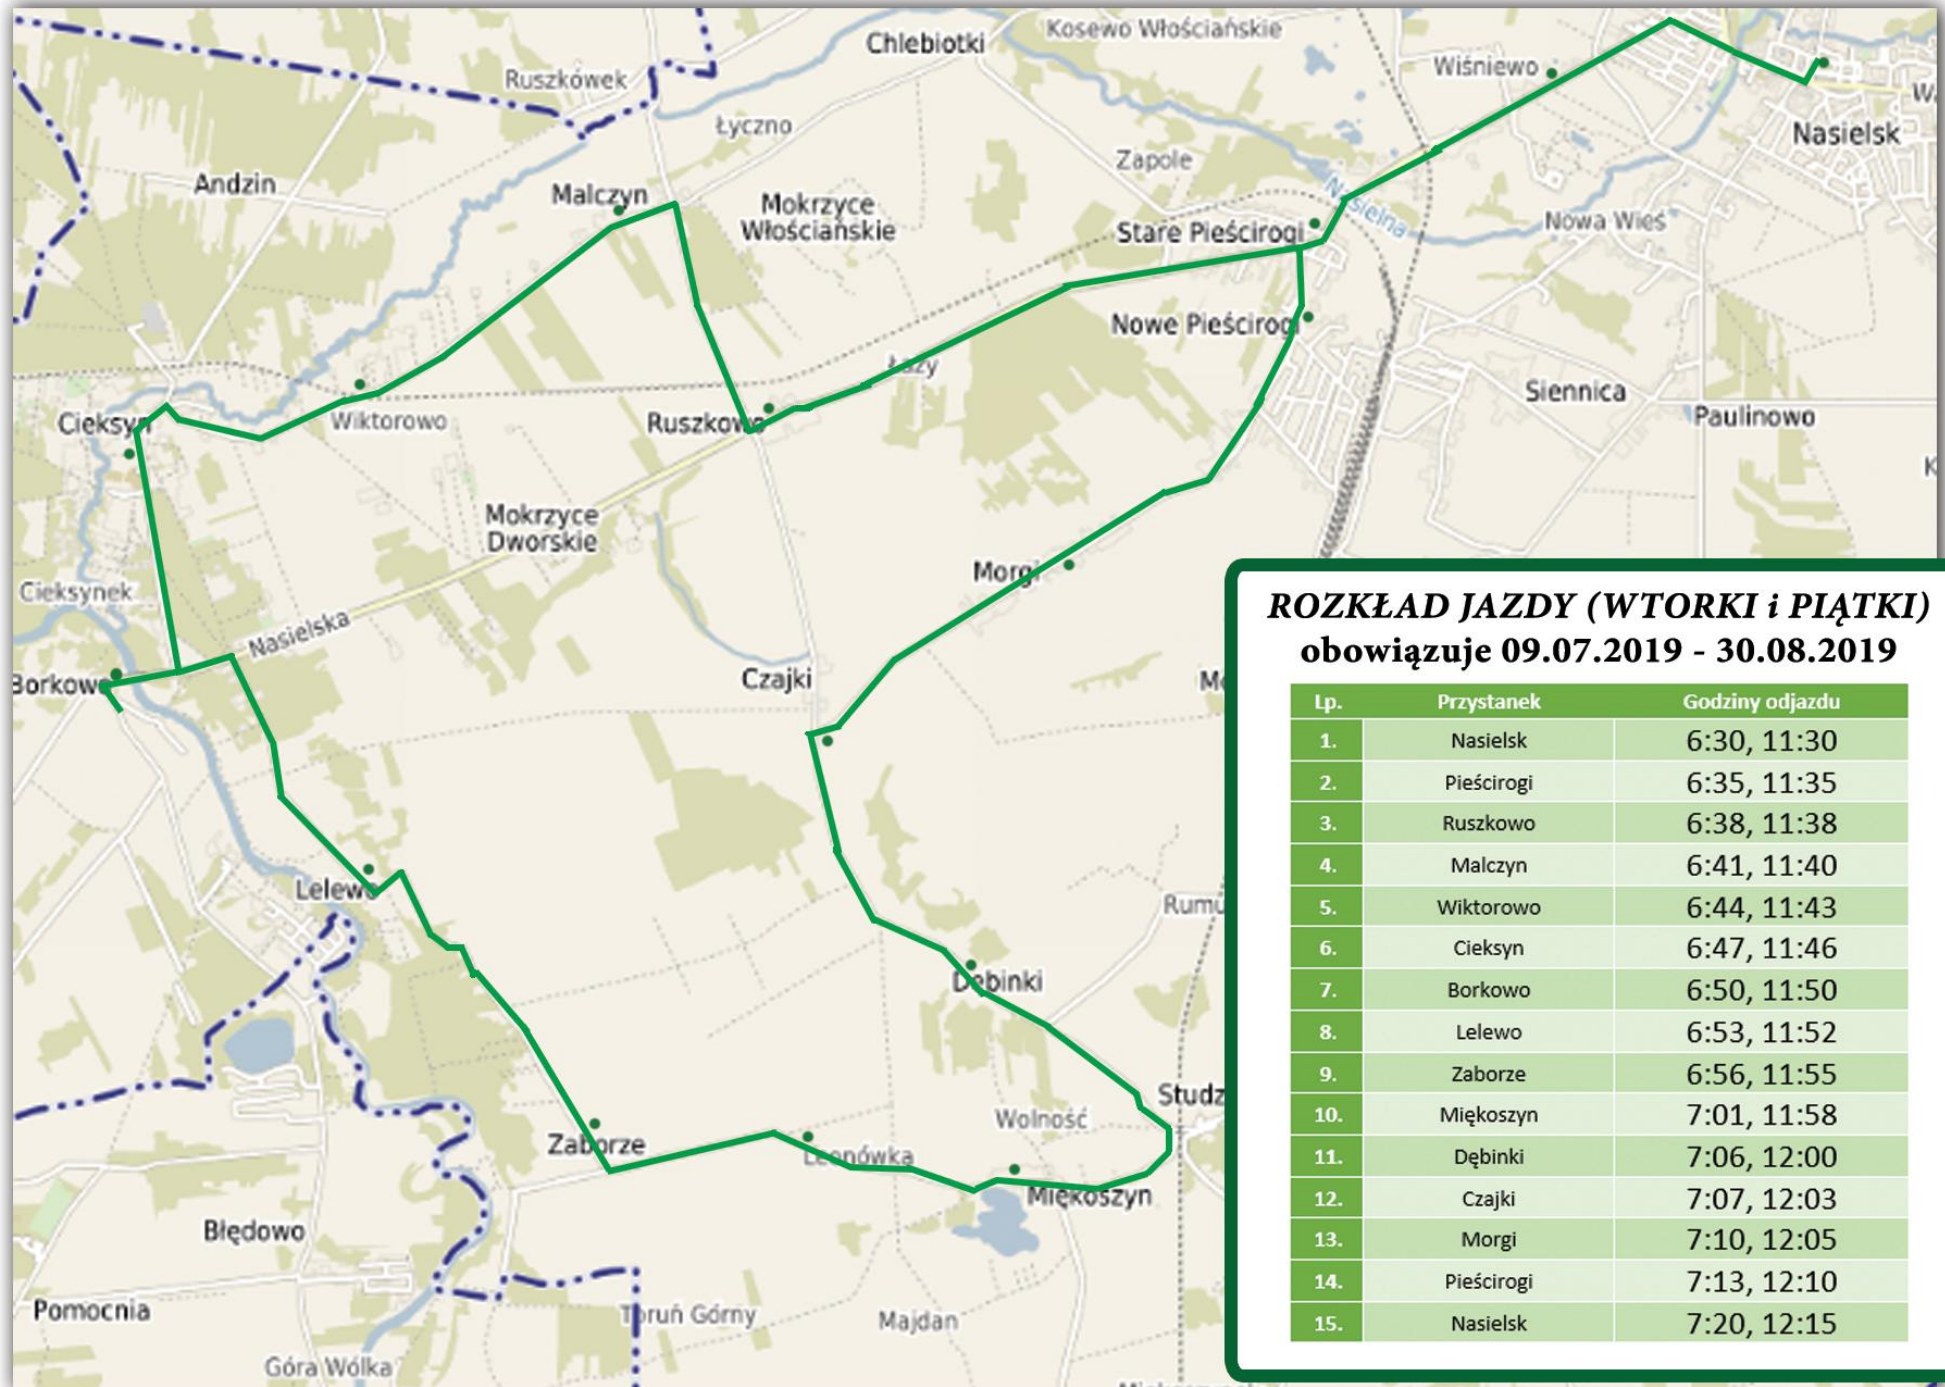

MAPA TRASY *Linia Nasielsk - Cieksyn - Zaborze - Czajki - Morgi - Nasielsk*

ROZKŁAD JAZDY (WTORKI i PIĄTKI) **obowiązuje 09.07.2019 - 30.08.2019**

Lp.	Przystanek	Godziny odjazdu
1.	Nasielsk	6:30, 11:30
2.	Pieścirogi	6:35, 11:35
3.	Ruszkowo	6:38, 11:38
4.	Malczyn	6:41, 11:40
5.	Wiktorowo	6:44, 11:43
6.	Cieksyn	6:47, 11:46
7.	Borkowo	6:50, 11:50
8.	Lelewo	6:53, 11:52
9.	Zaborze	6:56, 11:55
10.	Miękoszyn	7:01, 11:58
11.	Dębinki	7:06, 12:00
12.	Czajki	7:07, 12:03
13.	Morgi	7:10, 12:05
14.	Pieścirogi	7:13, 12:10
15.	Nasielsk	7:20, 12:15