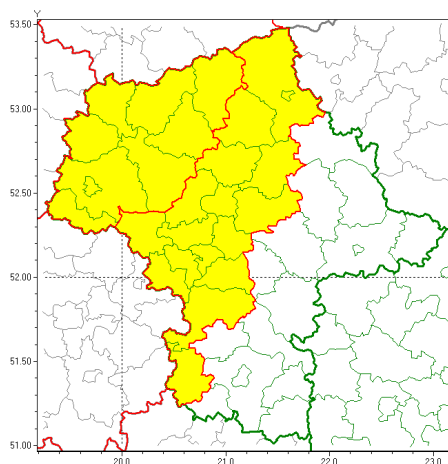

Zasięg ostrzeżeń w województwie

Gęsta mgła
2020-12-31 11:48

WOJEWÓDZTWO MAZOWIECKIE
OSTRZEŻENIA METEOROLOGICZNE ZBIORCZO NR 199
WYKAZ OBYWÓW ZUCIANYCH OSTRZEŻENIAMI
o godz. 11:48 dnia 31.12.2020

Zjawisko/Stopień zagrożenia	Gęsta mgła/1
Obszar (w nawiasie numer ostrzeżenia dla powiatu)	powiaty: ciechanowski(89), gostyniński(86), grodziski(89), grójecki(98), legionowski(94), makowski(94), mławski(88), nowodworski(87), ostrołęcki(95), Ostrołęka(95), piaseczyński(93), Płock(86), płocki(86), płoński(88), pruszkowski(88), przasnyski(92), przysuski(99), pułtuski(95), sierpecki(81), sochaczewski(88), Warszawa(89), warszawski zachodni(85), wołomiński(95), wyszkowski(97), uroński(86), yzardowski(90)
Ważność	od godz. 16:00 dnia 31.12.2020 do godz. 06:00 dnia 01.01.2021
Prawdopodobieństwo	80%
Przebieg	Prognozuje się gęste mgły, okresami mroznicę, w zasięgu których widzialność może być ograniczona poniżej 200 m. Drogi miejscami liskie.
SMS	IMGW-PIB OSTRZEŻENIA: MGŁA/1 mazowieckie (26 powiatów) od 16:00/31.12 do 06:00/01.01.2021 widzialność poniżej 200 m. Dotyczy powiatów: ciechanowski, gostyniński, grodziski, grójecki, legionowski, makowski, mławski, nowodworski, ostrołęcki, Ostrołęka, piaseczyński, Płock, płocki, płoński, pruszkowski, przasnyski, przysuski, pułtuski, sierpecki, sochaczewski, Warszawa, warszawski zachodni, wołomiński, wyszkowski, uroński i yzardowski.
RSO	Woj. mazowieckie (26 powiatów), IMGW-PIB wydał ostrzeżenie pierwszego stopnia o silnych mgłach
Uwagi	Brak.