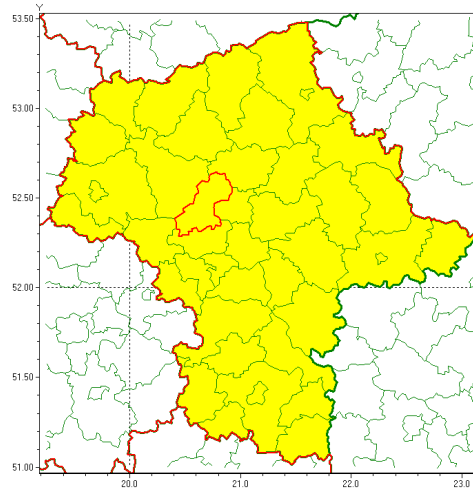

### Zasięg ostrzeżenia w województwie

Opady marznące

### Ostrzeżenie meteorologiczne Nr 14

<b>Nazwa biura</b>	IMGW-PIB Centralne Biuro Prognoz Meteorologicznych - Wydział w Warszawie
<b>Zjawisko/stopień zagrożenia</b>	Opady marznące/ 1
<b>Obszar</b>	województwo mazowieckie <b>powiat nowodworski</b>
<b>Ważność</b>	od godz. 20:00 dnia 02.02.2021 do godz. 08:00 dnia 03.02.2021
<b>Przebieg</b>	Prognozuje się wystąpienie słabych opadów marzącego deszczu lub młotki powodujących gołoledź.
<b>Prawdopodobieństwo wystąpienia zjawiska(%)</b>	80%
<b>Uwagi</b>	Ostrzeżenie może być przedłużone.
<b>Dyrektor synoptyk IMGW-PIB</b>	Ilona Bazyluk
<b>Godzina i data wydania</b>	godz. 13:00 dnia 02.02.2021
<b>SMS</b>	IMGW-PIB OSTRZEŻENIE: MARZĄCE OPADY/1 mazowieckie/nowodworski od 20:00/02.02 do 08:00/03.02.2021 marzące opady, drogi liskie.