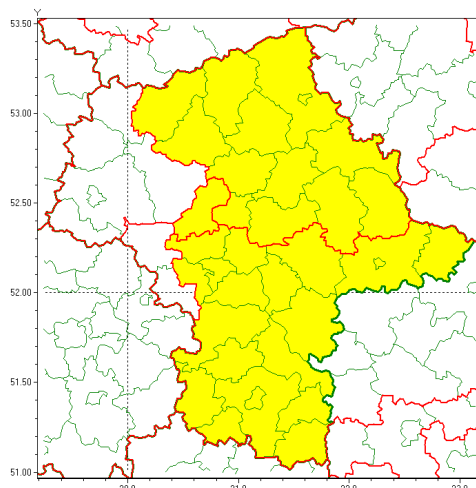

Zasięg ostrzeżenia w województwie

Silny mróz

Ostrzeżenie meteorologiczne Nr 8

Nazwa biura	IMGW-PIB Centralne Biuro Prognoz Meteorologicznych - Wydział w Warszawie
Zjawisko/stopień zagrożenia	Silny mróz/ 1
Obszar	województwo mazowieckie powiat nowodworski
Ważność	od godz. 01:00 dnia 17.01.2021 do godz. 09:00 dnia 19.01.2021
Przebieg	Prognozuje się temperatury minimalne w nocy z 16/17.01. od -20°C na północy do -15°C na południu, w nocy z 17/18.01. od -21°C na północy do -16°C na południu oraz w nocy z 18/19.01. od -18°C do -15°C. Temperatura maksymalna w dzień od -14°C do -12°C. Wiatr o średniej prędkości od 10 km/h do 20 km/h.
Prawdopodobieństwo wystąpienia zjawiska(%)	85%
Uwagi	Brak.
Dyrektor synoptyk IMGW-PIB	Michał Folwarski
Godzina i data wydania	godz. 13:02 dnia 16.01.2021
SMS	IMGW-PIB OSTRZEŻENIE: MRÓZ/1 mazowieckie/nowodworski od 01:00/17.01 do 09:00/19.01.2021 temp. min -21 st, temp. maks -12 st, wiatr 10-20 km/h.
Opracowanie niniejsze i jego format, jako przedmiot prawa autorskiego podlega ochronie prawnej, zgodnie z przepisami ustawy z dnia 4 lutego 1994r o prawie autorskim i prawach pokrewnych (dz. U. z 2006 r. Nr 90, poz. 631 z późn. zm.). Wszelkie dalsze udostępnianie, rozpowszechnianie (przedruk, kopiowanie, wiadomości sms) jest dozwolone wyłącznie w formie dosłownej z bezwzględnym wskazaniem źródła informacji tj. IMGW-PIB.	