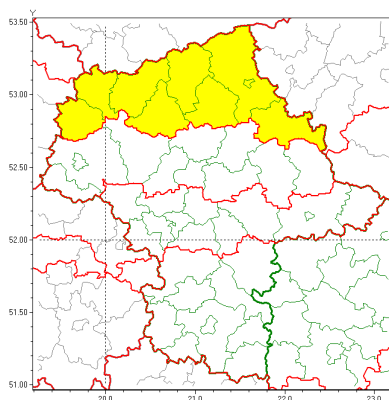

Zasięg ostrzeżeń w województwie

Intensywne opady śniegu
2021-02-04 06:06

Oblodzenie
2021-02-04 06:06

Opady marznące
2021-02-04 06:06

WOJEWÓDZTWO MAZOWIECKIE
OSTRZEŻENIA METEOROLOGICZNE ZBIORCZO NR 30
WYKAZ OBLODZENIOWYCH OSTRZEŻEŃ
o godz. 06:06 dnia 04.02.2021

Zjawisko/Stopień zagrożenia	Oblodzenie/1 ZMIANA
Obszar (w nawiasie numer ostrzeżenia dla powiatu)	powiaty: grodziski(15), łosicki(18), miński(15), otwocki(14), piaseczyński(14), pruszkowski(14), Siedlce(18), siedlecki(18), sochaczewski(14), Warszawa(14), warszawski zachodni(15), yardowski(15)
Ważność	od godz. 06:05 dnia 04.02.2021 do godz. 11:00 dnia 04.02.2021
Prawdopodobieństwo	80%
Przebieg	Prognozuje się zamarzanie mokrej nawierzchni dróg i chodników po opadach deszczu, deszczu ze śniegiem i mokrego śniegu. Temperatura minimalna około -2°C, temperatura minimalna gruntu około -3°C.
SMS	IMGW-PIB OSTRZEŻENIA: OBLODZENIE/1 mazowieckie (12 powiatów) od 06:05/04.02 do 11:00/04.02.2021 temp. min. do -2 st., przy gruncie do -3 st., lisko. Dotyczy powiatów: grodzicki, łosicki, miński, otwocki, piaseczyński, pruszkowski, Siedlce, siedlecki, sochaczewski, Warszawa, warszawski zachodni i yardowski.
RSO	Woj. mazowieckie (12 powiatów), IMGW-PIB wydał ostrzeżenie pierwszego stopnia o oblodzeniu
Uwagi	Zmiana dotyczy przedłużenia ważności ostrzeżenia.
Zjawisko/Stopień zagrożenia	Opady mrozowe/1 ZMIANA
Obszar (w nawiasie numer ostrzeżenia dla powiatu)	powiaty: grodzicki(16), łosicki(19), miński(16), otwocki(15), piaseczyński(15), pruszkowski(15), Siedlce(19), siedlecki(19), sochaczewski(15), Warszawa(15), warszawski zachodni(16), yardowski(16)