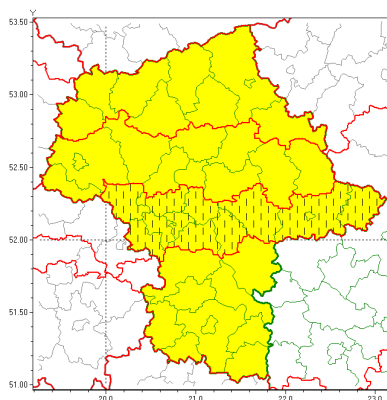

Zasięg ostrzeżeń w województwie

Intensywne opady śniegu
2021-02-04 06:06

Oblodzenie
2021-02-04 06:06

Opady marznące
2021-02-04 06:06

WOJEWÓDZTWO MAZOWIECKIE
OSTRZEŻENIA METEOROLOGICZNE ZBIORCZO NR 30
WYKAZ OBLODZENIOWYCH OSTRZEŻEŃ
o godz. 06:06 dnia 04.02.2021

Zjawisko/Stopień zagrożenia	Oblodzenie/1 ZMIANA
Obszar (w nawiasie numer ostrzeżenia dla powiatu)	powiaty: grodziski(15), łosicki(18), miński(15), otwocki(14), piaseczyński(14), pruszkowski(14), Siedlce(18), siedlecki(18), sochaczewski(14), Warszawa(14), warszawski zachodni(15), yardowski(15)
Ważność	od godz. 06:05 dnia 04.02.2021 do godz. 11:00 dnia 04.02.2021
Prawdopodobieństwo	80%
Przebieg	Prognozuje się zamarzanie mokrej nawierzchni dróg i chodników po opadach deszczu, deszczu ze śniegiem i mokrego śniegu. Temperatura minimalna około -2°C, temperatura minimalna gruntu około -3°C.
SMS	IMGW-PIB OSTRZEŻENIA: OBLODZENIE/1 mazowieckie (12 powiatów) od 06:05/04.02 do 11:00/04.02.2021 temp. min. do -2 st., przy gruncie do -3 st., lisko. Dotyczy powiatów: grodzicki, łosicki, miński, otwocki, piaseczyński, pruszkowski, Siedlce, siedlecki, sochaczewski, Warszawa, warszawski zachodni i yardowski.
RSO	Woj. mazowieckie (12 powiatów), IMGW-PIB wydał ostrzeżenie pierwszego stopnia o oblodzeniu
Uwagi	Zmiana dotyczy przedłużenia ważności ostrzeżenia.
Zjawisko/Stopień zagrożenia	Opady mrozowe/1 ZMIANA
Obszar (w nawiasie numer ostrzeżenia dla powiatu)	powiaty: grodzicki(16), łosicki(19), miński(16), otwocki(15), piaseczyński(15), pruszkowski(15), Siedlce(19), siedlecki(19), sochaczewski(15), Warszawa(15), warszawski zachodni(16), yardowski(16)