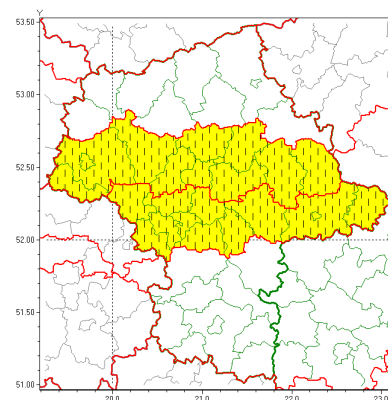

Zasięg ostrzeżeń w województwie

Intensywne opady śniegu
2021-02-04 06:06

Oblodzenie
2021-02-04 06:06

Opady marznące
2021-02-04 06:06

WOJEWÓDZTWO MAZOWIECKIE
OSTRZEŻENIA METEOROLOGICZNE ZBIORCZO NR 30
WYKAZ OBLODZENIOWYCH OSTRZEŻEŃ
o godz. 06:06 dnia 04.02.2021

Zjawisko/Stopień zagrożenia	Oblodzenie/1 ZMIANA
Obszar (w nawiasie numer ostrzeżenia dla powiatu)	powiaty: grodziski(15), łosicki(18), miński(15), otwocki(14), piaseczyński(14), pruszkowski(14), Siedlce(18), siedlecki(18), sochaczewski(14), Warszawa(14), warszawski zachodni(15), yardowski(15)
Ważność	od godz. 06:05 dnia 04.02.2021 do godz. 11:00 dnia 04.02.2021
Prawdopodobieństwo	80%
Przebieg	Prognozuje się zamarzanie mokrej nawierzchni dróg i chodników po opadach deszczu, deszczu ze śniegiem i mokrego śniegu. Temperatura minimalna około -2°C, temperatura minimalna gruntu około -3°C.
SMS	IMGW-PIB OSTRZEŻENIA: OBLODZENIE/1 mazowieckie (12 powiatów) od 06:05/04.02 do 11:00/04.02.2021 temp. min. do -2 st., przy gruncie do -3 st., lisko. Dotyczy powiatów: grodzicki, łosicki, miński, otwocki, piaseczyński, pruszkowski, Siedlce, siedlecki, sochaczewski, Warszawa, warszawski zachodni i yardowski.
RSO	Woj. mazowieckie (12 powiatów), IMGW-PIB wydał ostrzeżenie pierwszego stopnia o oblodzeniu
Uwagi	Zmiana dotyczy przedłużenia ważności ostrzeżenia.
Zjawisko/Stopień zagrożenia	Opady mrozowe/1 ZMIANA
Obszar (w nawiasie numer ostrzeżenia dla powiatu)	powiaty: grodzicki(16), łosicki(19), miński(16), otwocki(15), piaseczyński(15), pruszkowski(15), Siedlce(19), siedlecki(19), sochaczewski(15), Warszawa(15), warszawski zachodni(16), yardowski(16)