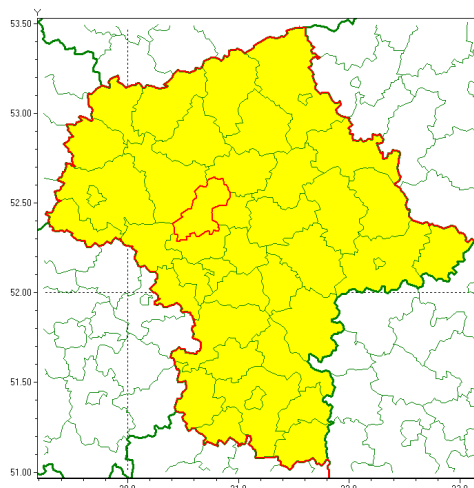

email: meteo.warszawa@imgw.pl

www: www.imgw.pl

Zasięg ostrzeżenia w województwie

Gęsta mgła

Ostrzeżenie meteorologiczne Nr 82

Nazwa biura	IMGW-PIB Centralne Biuro Prognoz Meteorologicznych w Warszawie
Zjawisko/stopień zagrożenia	Gęsta mgła/ 1
Obszar	województwo mazowieckie powiat nowodworski
Ważność	od godz. 18:00 dnia 18.12.2020 do godz. 10:00 dnia 19.12.2020
Przebieg	Prognozuje się gęste mgły, w zasięgu których widzialność wynosi do 100 m.
Prawdopodobieństwo wystąpienia zjawiska(%)	80%
Uwagi	Brak.
Dyrektor synoptyk IMGW-PIB	Ilona Bazyluk
Godzina i data wydania	godz. 12:17 dnia 18.12.2020
SMS	IMGW-PIB OSTRZEŻENIE: MGŁA/1 mazowieckie/nowodworski od 18:00/18.12 do 10:00/19.12.2020 widzialność 100 m.