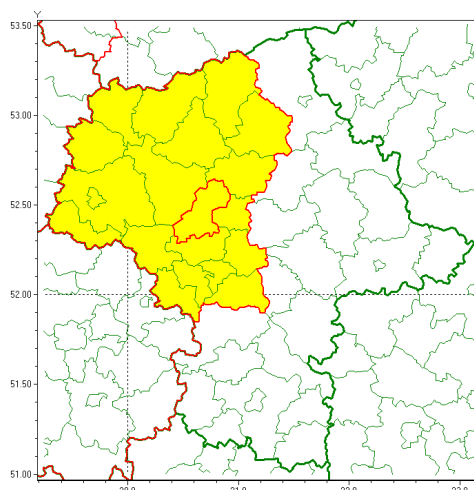

### Zasięg ostrzeżenia w województwie

Oblodzenie

### Ostrzeżenie meteorologiczne Nr 5

<b>Nazwa biura</b>	IMGW-PIB Centralne Biuro Prognoz Meteorologicznych - Wydział w Warszawie
<b>Zjawisko/stopień zagrożenia</b>	Oblodzenie/ 1
<b>Obszar</b>	województwo mazowieckie <b>powiat nowodworski</b>
<b>Ważność</b>	od godz. 17:00 dnia 12.01.2021 do godz. 08:00 dnia 13.01.2021
<b>Przebieg</b>	Prognozuje się zamarzanie mokrej nawierzchni dróg i chodników po opadach mokrego śniegu. Temperatura minimalna od -3°C do -1°C, temperatura minimalna gruntu około -5°C.
<b>Prawdopodobieństwo wystąpienia zjawiska(%)</b>	80%
<b>Uwagi</b>	Brak.
<b>Dyrektor synoptyk IMGW-PIB</b>	Dorota Pacocha
<b>Godzina i data wydania</b>	godz. 13:07 dnia 12.01.2021
<b>SMS</b>	IMGW-PIB OSTRZEŻENIE: OBLODZENIE/1 mazowieckie/nowodworski od 17:00/12.01 do 08:00/13.01.2021 temp. min. od -3 st. do -1 st., przy gruncie do -5 st., lisko.