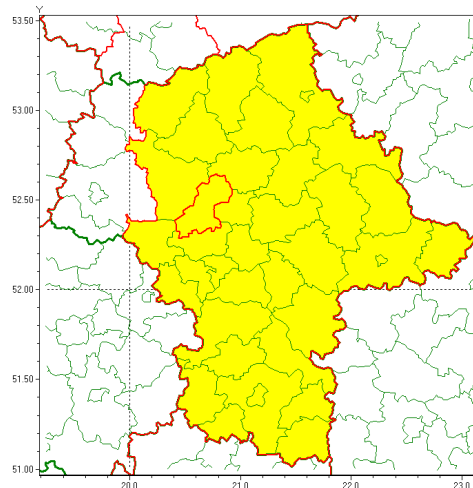

www: www.pogodynka.pl

Zasięg ostrzeżenia w województwie

Burze z gradem

Ostrzeżenie meteorologiczne Nr 36

Nazwa biura	IMGW-PIB Centralne Biuro Prognoz Meteorologicznych w Warszawie
Zjawisko/stopień zagrożenia	Burze z gradem/ 1
Obszar	województwo mazowieckie powiat nowodworski
Ważność	od godz. 12:00 dnia 08.06.2020 do godz. 24:00 dnia 08.06.2020
Przebieg	Prognozuje się wystąpienie burz z opadami deszczu miejscami od 20 mm do 30 mm, lokalnie do 40 mm oraz porywami wiatru do 80 km/h. Miejscami może liwy grad.
Prawdopodobieństwo wystąpienia zjawiska(%)	80%
Uwagi	Brak.
Dyrektor synoptyk IMGW-PIB	Katarzyna Cisiłowska
Godzina i data wydania	godz. 08:00 dnia 08.06.2020
SMS	IMGW-PIB OSTRZEŻA: BURZE Z GRADEM/1 mazowieckie/nowodworski od 12:00/08.06 do 24:00/08.06.2020 deszcz 30 mm, lokalnie 40 mm, porywy 80 km/h.