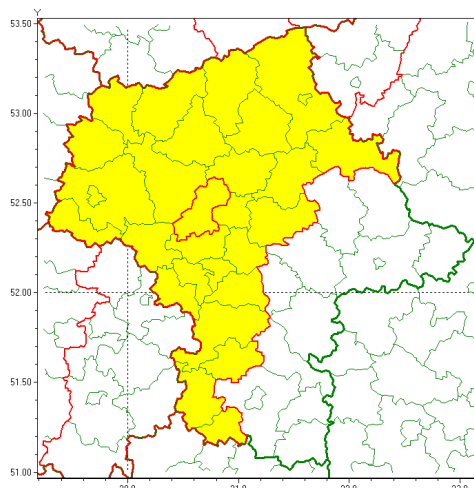

### Zasięg ostrzeżenia w województwie

Oblodzenie

### Ostrzeżenie meteorologiczne Nr 86

<b>Nazwa biura</b>	IMGW-PIB Centralne Biuro Prognoz Meteorologicznych w Warszawie
<b>Zjawisko/stopień zagrożenia</b>	Oblodzenie/ 1
<b>Obszar</b>	województwo mazowieckie <b>powiat nowodworski</b>
<b>Ważność</b>	od godz. 22:00 dnia 30.12.2020 do godz. 08:00 dnia 31.12.2020
<b>Przebieg</b>	Prognozuje się zamarzanie mokrej nawierzchni dróg i chodników po opadach deszczu. Temperatura minimalna około -1°C, temperatura minimalna gruntu około -3°C.
<b>Prawdopodobieństwo wystąpienia zjawiska(%)</b>	80%
<b>Uwagi</b>	Brak.
<b>Dyrektor synoptyk IMGW-PIB</b>	Agnieszka Prasek
<b>Godzina i data wydania</b>	godz. 12:43 dnia 30.12.2020
<b>SMS</b>	IMGW-PIB OSTRZEŻENIE: OBLODZENIE/1 mazowieckie/nowodworski od 22:00/30.12 do 08:00/31.12.2020 temp. min. -1 st.C, przy gruncie do -3st.C, lisko.