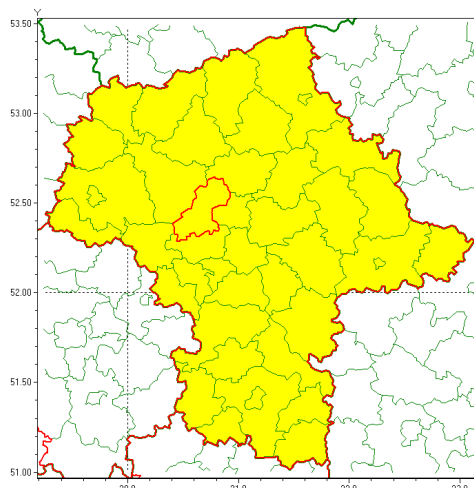

email: meteo.warszawa@imgw.pl

www: www.imgw.pl

Zasięg ostrzeżenia w województwie

Gęsta mgła

Ostrzeżenie meteorologiczne Nr 81

Nazwa biura	IMGW-PIB Centralne Biuro Prognoz Meteorologicznych w Warszawie
Zjawisko/stopień zagrożenia	Gęsta mgła/ 1
Obszar	województwo mazowieckie powiat nowodworski
Ważność	od godz. 19:00 dnia 16.12.2020 do godz. 09:00 dnia 17.12.2020
Przebieg	Prognozuje się gęste mgły w zasięgu których widzialność może wynosić miejscami do 100 m.
Prawdopodobieństwo wystąpienia zjawiska(%)	80%
Uwagi	Brak.
Dyrektor synoptyk IMGW-PIB	Michał Folwarski
Godzina i data wydania	godz. 12:28 dnia 16.12.2020
SMS	IMGW-PIB OSTRZEŻENIE: MGŁA/1 mazowieckie/nowodworski od 19:00/16.12 do 09:00/17.12.2020 widzialność 100 m.