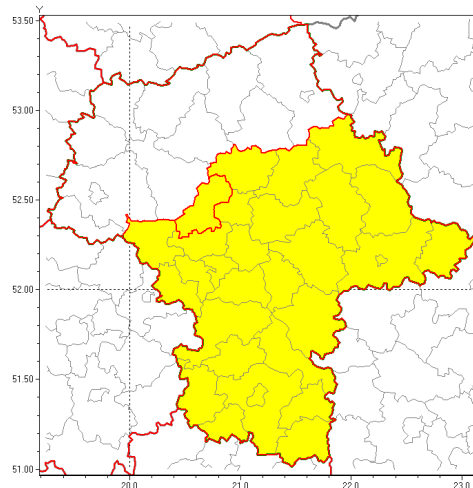

Zasięg ostrzeżenia w województwie

Silny wiatr

Ostrzeżenie meteorologiczne Nr 66

Nazwa biura	IMGW-PIB Biuro Prognoz Meteorologicznych we Wrocławiu
Zjawisko/stopień zagrożenia	Silny wiatr/ 1
Obszar	województwo mazowieckie powiat nowodworski
Ważność	od godz. 18:30 dnia 17.09.2019 do godz. 09:00 dnia 18.09.2019
Przebieg	Przewiduje się wystąpienie silnego wiatru o średniej prędkości od 35 km/h do 45 km/h, w porywach do 80 km/h, z północnego zachodu.
Prawdopodobieństwo wystąpienia zjawiska(%)	80%
Uwagi	Brak.
Dyrektor synoptyk IMGW-PIB	Marek Kurowski
Godzina i data wydania	godz. 13:12 dnia 17.09.2019
SMS	IMGW-PIB OSTRZEŻENIE: WIATR/1 mazowieckie/nowodworski od 18:30/17.09 do 09:00/18.09.2019 prędkość do 45 km/h, porywy do 80 km/h, NW.