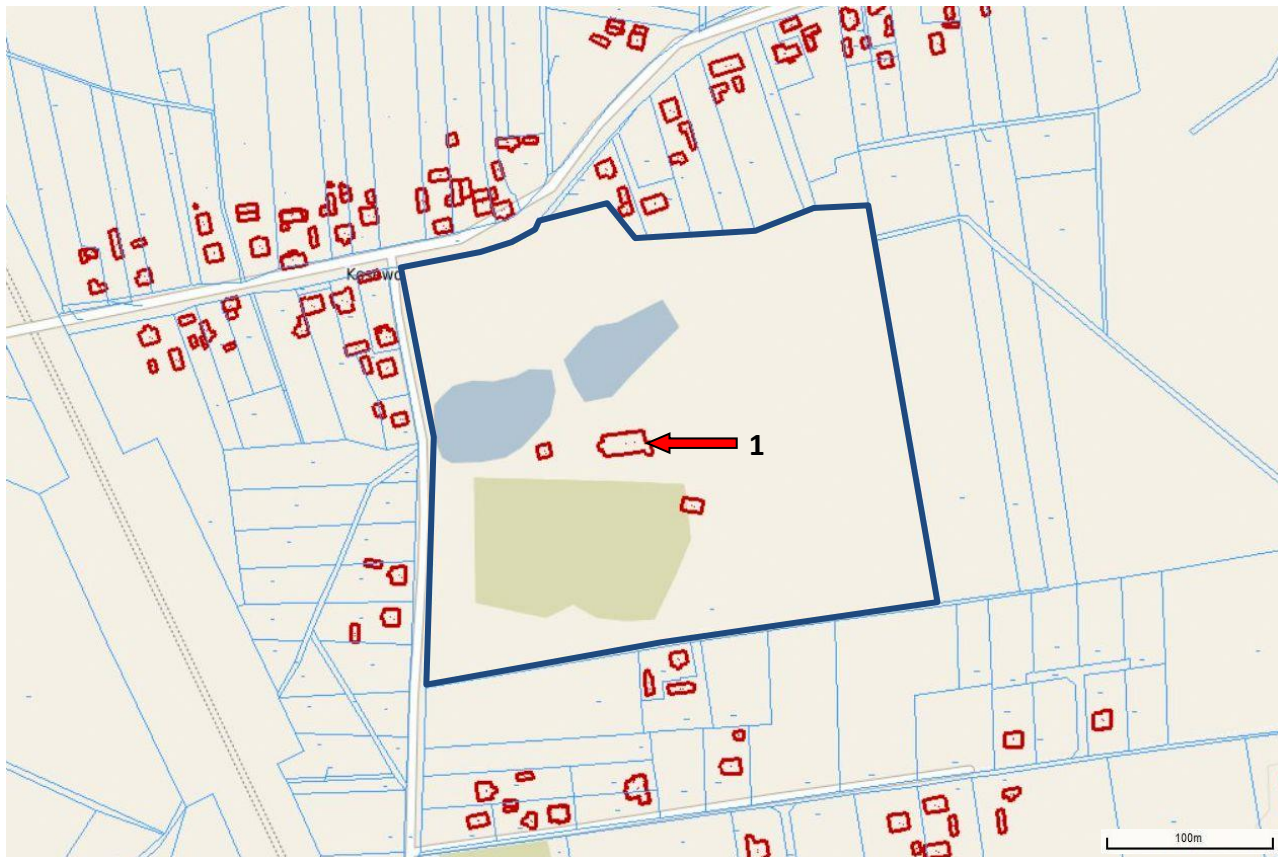

GEZ

KARTA ADRESOWA ZABYTKU NIERUCHOMEGO

3. Miejscowość

K O S E W O

1. Nazwa

ZESPÓŁ PODWORSKI: DWÓR, PARK

2. Czas powstania

XIX w.

8. Fotografia z opisem wskazującym orientację albo mapa z zaznaczonym stanowiskiem archeologicznym

4. Adres

nr 39
dz. nr 159
05-190 Nasielsk

5. Przynależność administracyjna

województwo mazowieckie

powiat nowodworski

park —