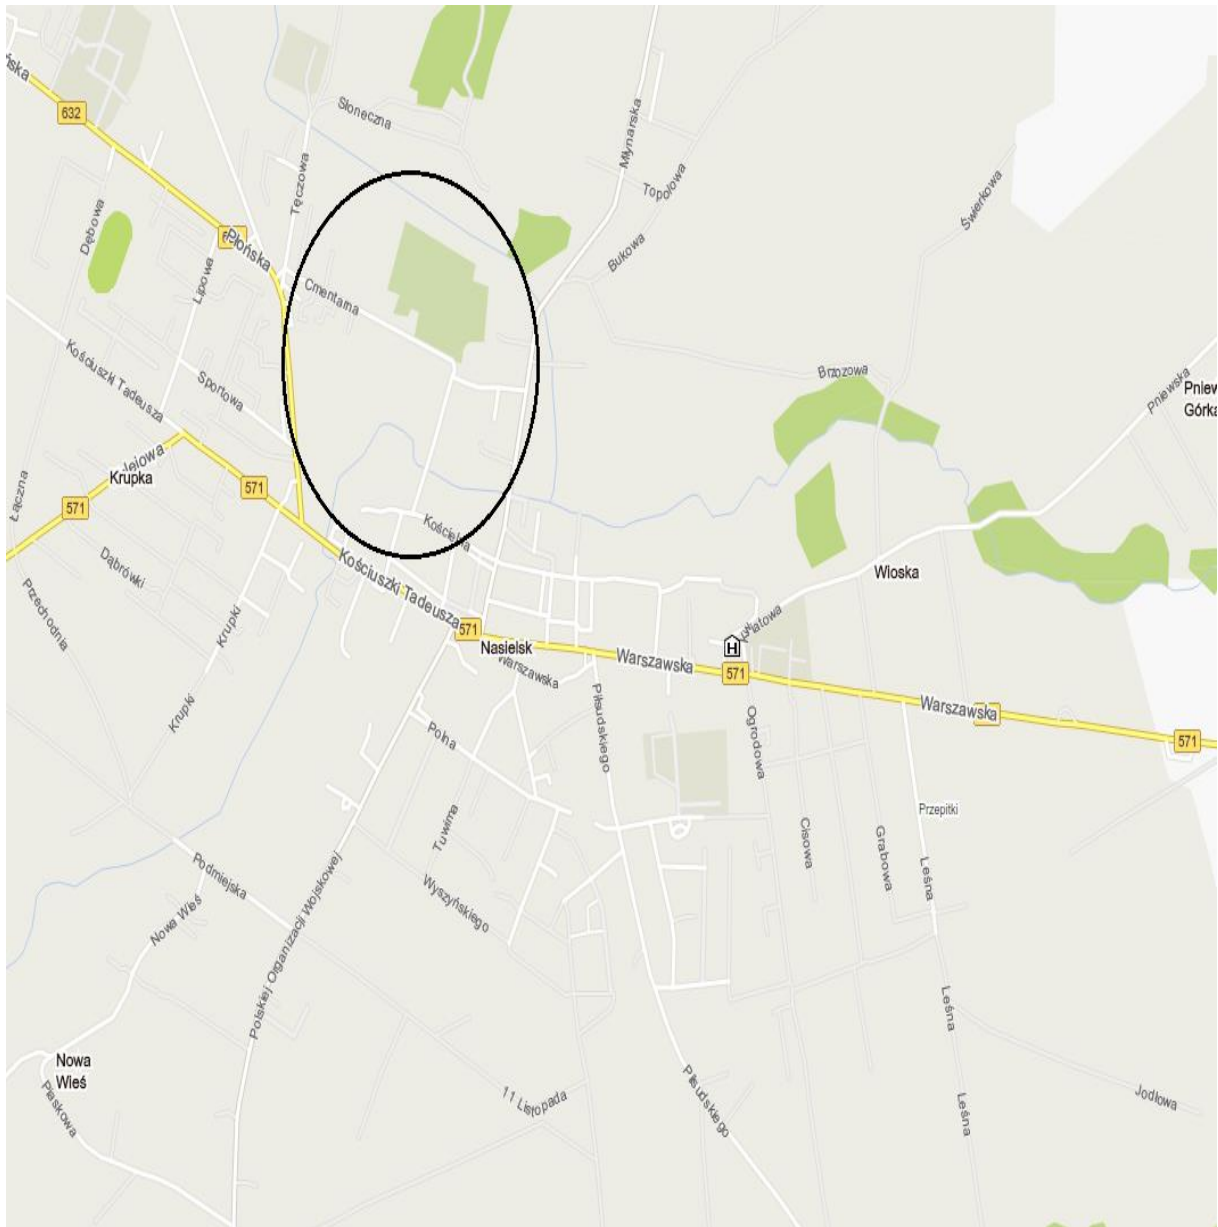

SCHEMAT LOKALIZACJI PARKINGÓW OGÓLNODOSTĘPNYCH WYZNACZONYCH W OKRESIE ŚWIĘTA ZMARŁYCH

1. Parking przy ul. Lipowej – targowisko miejskie
2. Parking przy ul. Żwirki i Wigury – plac przy Kościele
3. Parking przy ul. Tylnej – Centrum handlowe „Guliwer”
4. Parking przy ul. Rynek – skwer im. Jana Pawła II
5. Parking przy szkole im. Stefana Starzyńskiego – naprzeciw sklepu „Tesco”

	<p>PROJEKT: CZASOWEJ ORGANIZACJI RUCHU ZWIĄZANY Z ZAMKNIĘCIEM DLA RUCHU ULIC: CMEN TARNEJ I ŻWIRKI I WIGURY W MIEJSCOWOŚCI NASIELSK W OKRESIE ŚWIĘTA ZMARŁYCH.</p>		
	<p>ZLECAJĄCY: URZĄD MIASTA I GMINY W NASIELSKU, UL. ELEKTRONOWA 3, 05-190 NASIELSK</p>		
	<p>MAPA ORIENTACYJNA</p>	<p>SKALA: 1:20000</p>	<p>NR RYS. 1</p>
<p>PAŹDZIERNIK 2017</p>	<p>OPRACOWAŁ: MATEUSZ ŁUKASZ</p>		