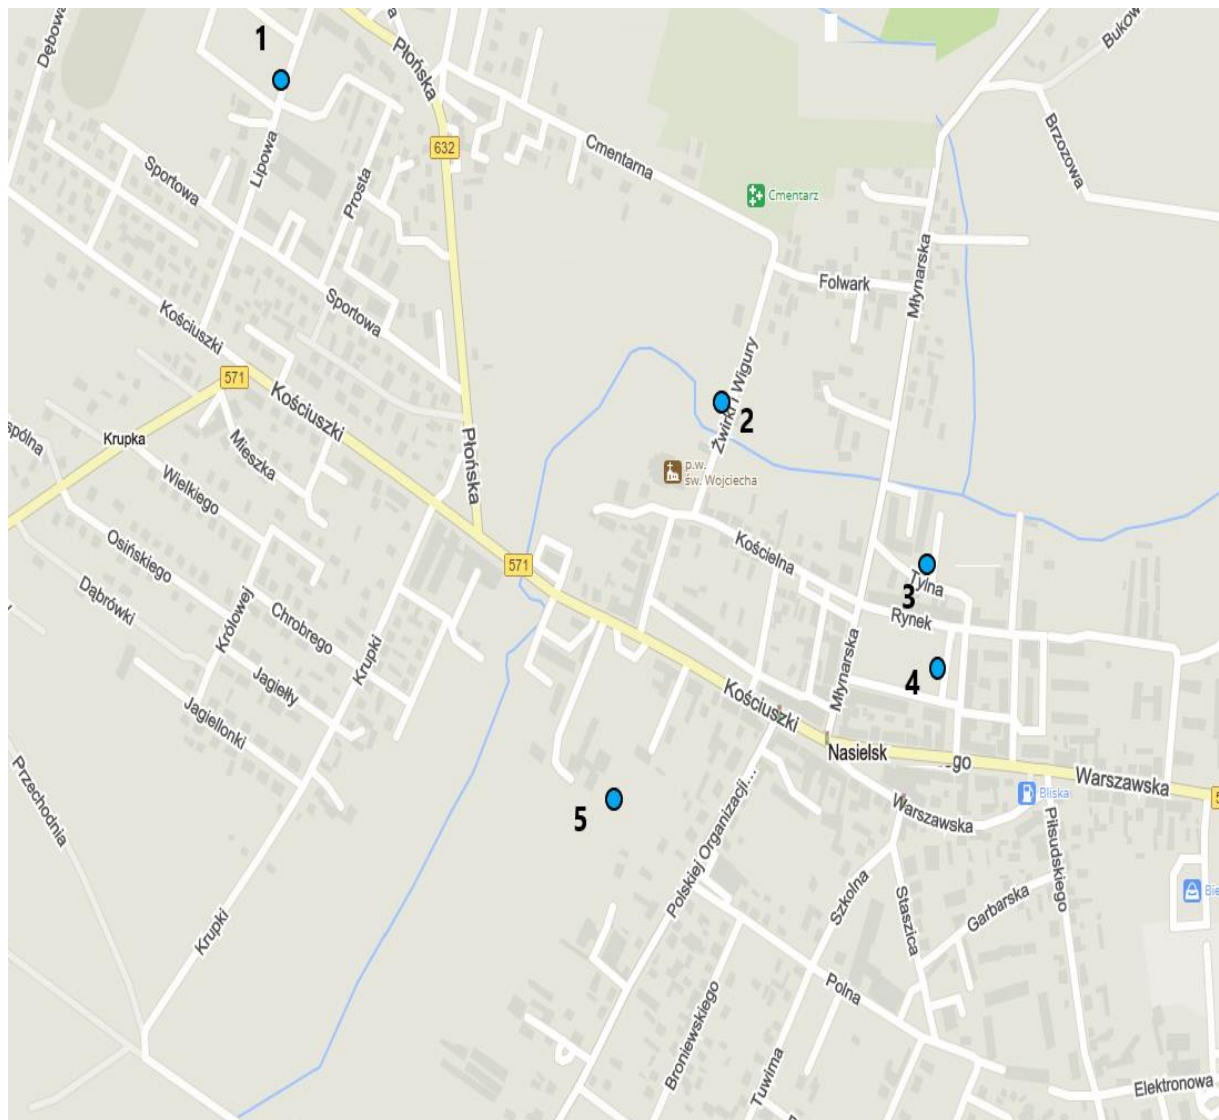

SCHEMAT LOKALIZACJI PARKINGÓW OGÓLNODOSTĘPNYCH WYZNACZONYCH W OKRESIE ŚWIĘTA ZMARŁYCH

1. Parking przy ul. Lipowej – targowisko miejskie
2. Parking przy ul. Żwirki i Wigury – plac przy Kościele
3. Parking przy ul. Tylnej – Centrum handlowe „Guliwer”
4. Parking przy ul. Rynek – skwer im. Jana Pawła II
5. Parking przy szkole im. Stefana Starzyńskiego – naprzeciw sklepu „Tesco”

	<p>PROJEKT: CZASOWEJ ORGANIZACJI RUCHU ZWIĄZANY Z ZAMKNIĘCIEM DLA RUCHU ULIC: CMEN TARNEJ I ŻWIRKI I WIGURY W MIEJSCOWOŚCI NASIELSK W OKRESIE ŚWIĘTA ZMARŁYCH.</p>		
	<p>ZLECAJĄCY: URZĄD MIASTA I GMINY W NASIELSKU, UL. ELEKTRONOWA 3, 05-190 NASIELSK</p>		
	<p>MAPA ORIENTACYJNA</p>	<p>SKALA: 1:20000</p>	<p>NR RYS. 1</p>
<p>PAŹDZIERNIK 2017</p>	<p>OPRACOWAŁ: MATEUSZ ŁUKASZ</p>		