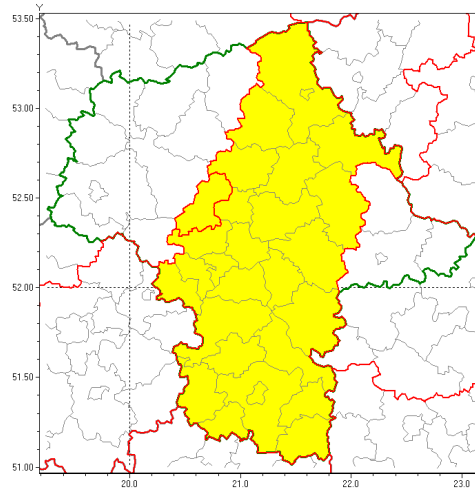

Zasięg ostrzeżenia w województwie

Burze z gradem

Ostrzeżenie meteorologiczne Nr 59

| | |
|---|--|
| Nazwa biura | IMGW-PIB Centralne Biuro Prognoz Meteorologicznych w Warszawie |
| Zjawisko/stopień zagrożenia | Burze z gradem/ 1 |
| Obszar | województwo mazowieckie powiat nowodworski |
| Ważność | od godz. 16:00 dnia 19.08.2019 do godz. 05:00 dnia 20.08.2019 |
| Przebieg | Prognozuje się wystąpienie burz z opadami deszczu miejscami do 30 mm, lokalnie do 40 mm oraz porywami wiatru do 90 km/h. Miejscami możliwy grad. |
| Prawdopodobieństwo wystąpienia zjawiska(%) | 80% |
| Uwagi | Brak. |
| Dyrektor synoptyk IMGW-PIB | Michał Folwarski |
| Godzina i data wydania | godz. 12:05 dnia 19.08.2019 |
| SMS | IMGW-PIB OSTRZEŻENIE: BURZE Z GRADEM/1 mazowieckie/nowodworski od 16:00/19.08 do 05:00/20.08.2019 deszcz do 40 mm, porywy do 90 km/h. |