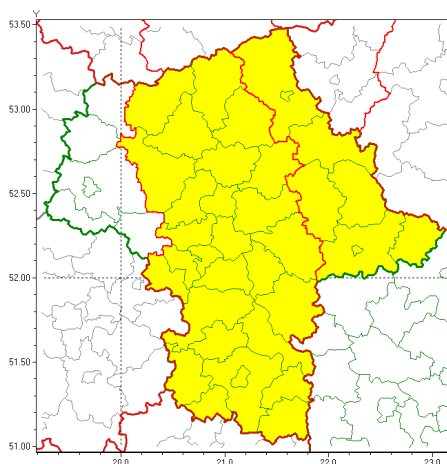

Zasięg ostrzeżeń w województwie

Opady marznące
2018-12-06 12:21

WOJEWÓDZTWO MAZOWIECKIE OSTRZEŻENIA METEOROLOGICZNE ZBIORCZO NR 77 WYKAZ OBOWIĄZUJĄCYCH OSTRZEŻEŃ o godz. 12:21 dnia 06.12.2018

Zjawisko/Stopień zagrożenia	Opady marznące/1
Obszar	powiaty: białobrzeski(37), ciechanowski(33), garwoliński(42), grodziski(37), grójecki(37), kozienicki(43), legionowski(38), lipski(42), makowski(36), miński(43), mławski(32), nowodworski(36), otwocki(42), piaseczyński(39), płoński(36), pruszkowski(36), przasnyski(36), przysuski(38), pułtuski(36), Radom(40), radomski(40), szydlowiecki(39), Warszawa(38), warszawski zachodni(36), wołomiński(38), wyszkowski(34), zwoleński(42), żyrardowski(37)
Ważność	od godz. 22:00 dnia 06.12.2018 do godz. 05:00 dnia 07.12.2018
Prawdopodobieństwo	70%
Przebieg	Prognozuje się wystąpienie miejscami słabych opadów marznącego deszczu ze śniegiem i deszczu powodujących gołoledź.
SMS	IMGW-PIB OSTRZEŻEGA: MARZĄCE OPADY/1 mazowieckie (28 powiatów) od 22:00/06.12 do 05:00/07.12.2018 marznące opady, drogi liskie. Dotyczy powiatów: białobrzeski, ciechanowski, garwoliński, grodziski, grójecki, kozienicki, legionowski, lipski, makowski, miński, mławski, nowodworski, otwocki, piaseczyński, płoński, pruszkowski, przasnyski, przysuski, pułtuski, Radom, radomski, szydlowiecki, Warszawa, warszawski zachodni, wołomiński, wyszkowski, zwoleński i żyrardowski.
RSO	Woj. mazowieckie (28 powiatów), IMGW-PIB wydał ostrzeżenie pierwszego stopnia o opadach marzących
Uwagi	Brak.
Zjawisko/Stopień zagrożenia	Opady marznące/1