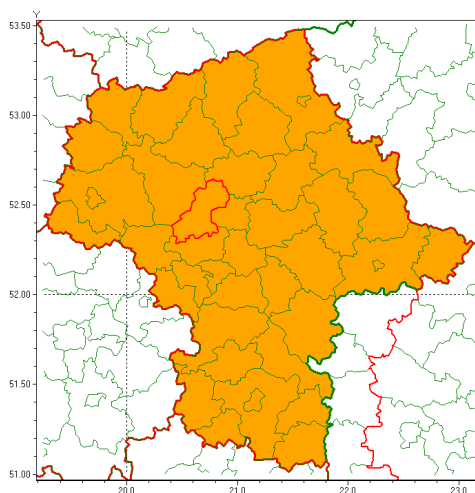

email: meteo.warszawa@imgw.pl

www: www.imgw.pl

Zasięg ostrzeżenia w województwie

Burze z gradem

Ostrzeżenie meteorologiczne Nr 54

Nazwa biura	IMGW-PIB Centralne Biuro Prognoz Meteorologicznych w Warszawie
Zjawisko/stopień zagrożenia	Burze z gradem/ 2
Obszar	województwo mazowieckie powiat nowodworski
Ważność	od godz. 18:00 dnia 28.07.2020 do godz. 03:00 dnia 29.07.2020
Przebieg	Prognozuje się wystąpienie burz z opadami deszczu miejscami od 20 mm do 30 mm, lokalnie do 40 mm oraz porywami wiatru do 90 km/h, lokalnie do 110 km/h. Miejscami grad. Najbardziej intensywne zjawiska burzowe prognozowane są na południu, w centrum i na wschodzie regionu.
Prawdopodobieństwo wystąpienia zjawiska(%)	70%
Uwagi	Brak.
Dyrektor synoptyk IMGW-PIB	Michał Pilecki
Godzina i data wydania	godz. 13:40 dnia 28.07.2020
SMS	IMGW-PIB OSTRZEŻENIE: BURZE Z GRADEM/2 mazowieckie/nowodworski od 18:00/28.07 do 03:00/29.07.2020 deszcz 40 mm, porywy 110 km/h.