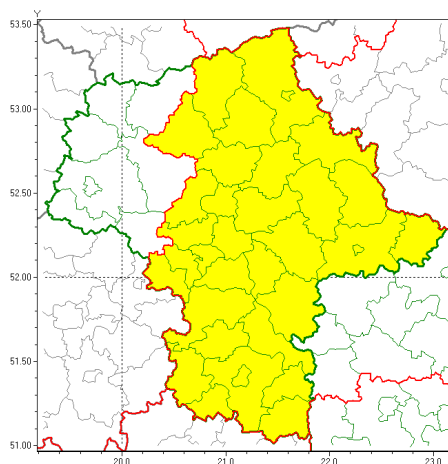

Zasięg ostrzeżeń w województwie

Opady marznące
2020-12-09 20:04

WOJEWÓDZTWO MAZOWIECKIE OSTRZEŻENIA METEOROLOGICZNE ZBIORCZO NR 179 WYKAZ OBYWÓW ZUJACYCH OSTRZEŻENIA o godz. 20:04 dnia 09.12.2020

Zjawisko/Stopień zagrożenia	Opady marznące/1
Obszar (w nawiasie numer ostrzeżenia dla powiatu)	powiaty: białobrzeski(90), ciechanowski(79), garwoliński(102), grodziski(81), grójecki(90), kozienicki(102), legionowski(85), lipski(98), łosicki(93), makowski(83), miński(92), nowodworski(79), ostrołęcki(82), Ostrołęka(82), ostrowski(88), otwocki(89), piaseczyński(85), pruszkowski(80), przasnyski(81), przysuski(91), pułtuski(85), Radom(96), radomski(96), Siedlce(94), siedlecki(94), sokołowski(92), szydłowiecki(94), Warszawa(81), warszawski zachodni(77), węgrowski(91), wołomiński(85), wyszkowski(86), zwoleński(99), żyrardowski(82)
Ważność	od godz. 09:00 dnia 10.12.2020 do godz. 21:00 dnia 10.12.2020
Prawdopodobieństwo	80%
Przebieg	Prognozuje się wystąpienie słabych opadów marznącego deszczu i deszczu ze śniegiem, lokalnie mżawki, powodujących gołoledź. Strefa opadów stopniowo przemieszcza się z południa na północ.
SMS	IMGW-PIB OSTRZEŻENIA: MARZĄCE OPADY/1 mazowieckie (34 powiatów) od 09:00/10.12 do 21:00/10.12.2020 marznące opady, drogi liskie. Dotyczy powiatów: białobrzeski, ciechanowski, garwoliński, grodziski, grójecki, kozienicki, legionowski, lipski, łosicki, makowski, miński, nowodworski, ostrołęcki, Ostrołęka, ostrowski, otwocki, piaseczyński, pruszkowski, przasnyski, przysuski, pułtuski, Radom, radomski, Siedlce, siedlecki, sokołowski, szydłowiecki, Warszawa, warszawski zachodni, węgrowski, wołomiński, wyszkowski, zwoleński i żyrardowski.
RSO	Woj. mazowieckie (34 powiatów), IMGW-PIB wydał ostrzeżenie pierwszego stopnia o opadach marzących