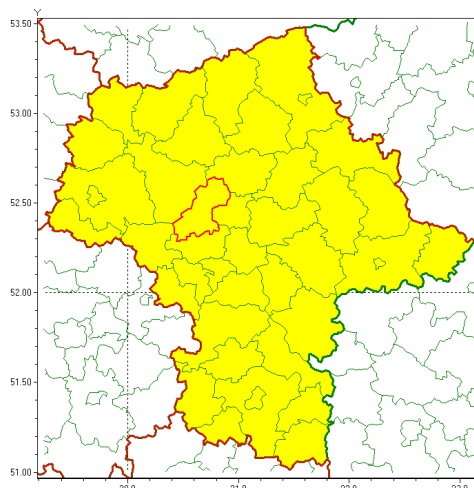

email: meteo.warszawa@imgw.pl

www: www.imgw.pl

Zasięg ostrzeżenia w województwie

Burze z gradem

Ostrzeżenie meteorologiczne Nr 32

Nazwa biura	IMGW-PIB Centralne Biuro Prognoz Meteorologicznych w Warszawie
Zjawisko/stopień zagrożenia	Burze z gradem/ 1
Obszar	województwo mazowieckie powiat nowodworski
Ważność	od godz. 13:00 dnia 25.05.2020 do godz. 21:00 dnia 25.05.2020
Przebieg	Prognozuje się wystąpienie burz z opadami deszczu miejscami do 20 mm, lokalnie do 30 mm oraz porywami wiatru do 65 km/h. Możliwy grad.
Prawdopodobieństwo wystąpienia zjawiska(%)	80%
Uwagi	Brak.
Dyrektor synoptyk IMGW-PIB	Małgorzata Tomczuk
Godzina i data wydania	godz. 10:25 dnia 25.05.2020
SMS	IMGW-PIB OSTRZEŻENIE: BURZE Z GRADEM/1 mazowieckie/nowodworski od 13:00/25.05 do 21:00/25.05.2020 deszcz 25 mm, porywy 65 km/h.