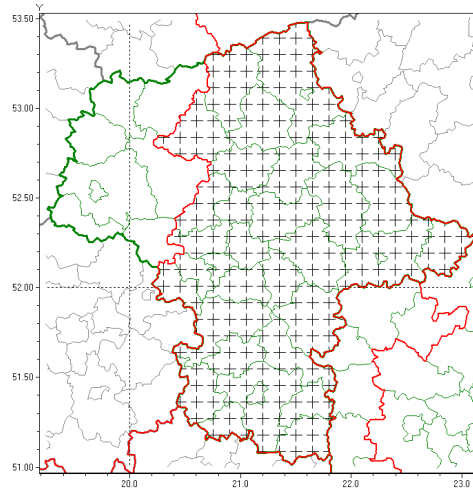

Zasięg komunikatu w województwie

Burze z gradem

Komunikat meteorologiczny z godz. 15:11 dnia 23.05.2019

Nazwa biura	IMGW-PIB Centralne Biuro Prognoz Meteorologicznych w Warszawie
Zjawiska	Burze z gradem
Obszar	województwo mazowieckie powiaty: białobrzeski, ciechanowski, garwoliński, grodziski, grójecki, kozienicki, legionowski, lipski, łosicki, makowski, miński, nowodworski, ostrołęcki, Ostrołęka, ostrowski, otwocki, piaseczyński, pruszkowski, przasnyski, przysuski, pułtowski, Radom, radomski, Siedlce, siedlecki, sokołowski, szydłowiecki, Warszawa, warszawski zachodni, węgrowski, wołomiński, wyszkowski, zwoleński, żyrardowski
Sytuacja meteorologiczna	W regionie wystąpiły burze. Szacunkowo towarzyszą im opady godzinowe od 10 mm do 20 mm, ale lokalnie (w rejonie Pruszkowa) mogły wystąpić sumy godzinowe rzędu 40 mm. Przewidywane jest dalsze występowanie burz w regionie, z którymi będą związane opady do 30 mm, grad do 2 cm średnicy i porywy wiatru do 70 km/h.
Uwagi	Komunikat przygotowano na podstawie danych z systemów teledetekcji atmosfery oraz sieci pomiarowo-obszernych IMGW-PIB. Lokalnie zjawiska mogą mieć inny przebieg niż opisany.
Dyrektor synoptyk IMGW-PIB	Pilecki Michał
Godzina i data wydania	godz. 15:11 dnia 23.05.2019
<p>Opracowanie niniejsze i jego format, jako przedmiot prawa autorskiego podlega ochronie prawnej, zgodnie z przepisami ustawy z dnia 4 lutego 1994r o prawie autorskim i prawach pokrewnych (dz. U. z 2006 r. Nr 90, poz. 631 z późn. zm.).</p> <p>Wszelkie dalsze udostępnianie, rozpowszechnianie (przedruk, kopiowanie, wiadomości sms) jest dozwolone wyłącznie w formie dosłownej z bezwzględnym wskazaniem źródła informacji tj. IMGW-PIB.</p>	