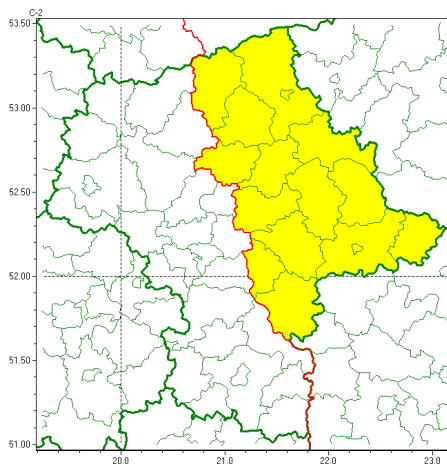

Zasięg ostrzeżeń w województwie

Burze z gradem
2022-06-21 06:34

WOJEWÓDZTWO MAZOWIECKIE OSTRZEŻENIA METEOROLOGICZNE ZBIORCZO NR 106 WYKAZ OBOWIĄZUJĄCYCH OSTRZEŻEŃ o godz. 06:34 dnia 21.06.2022

Zjawisko/Stopień zagrożenia	Burze z gradem/1
Obszar (w nawiasie numer ostrzeżenia dla powiatu)	powiaty: garwoliński(51), łosicki(48), makowski(44), miński(49), ostrołęcki(48), Ostrołęka(47), ostrowski(50), otwocki(48), przasnyski(45), pułtuski(47), Siedlce(49), siedlecki(49), sokołowski(51), węgrowski(50), wołomiński(51), wyszkowski(48)
Ważność	od godz. 11:00 dnia 21.06.2022 do godz. 19:00 dnia 21.06.2022
Prawdopodobieństwo	70%
Przebieg	Prognozowane są burze, którym miejscami będą towarzyszyć opady deszczu od 10 mm do 15 mm oraz porywy wiatru do 75 km/h. Miejscami grad.
SMS	IMGW-PIB OSTRZEŻEGA: BURZE Z GRADEM/1 mazowieckie (16 powiatów) od 11:00/21.06 do 19:00/21.06.2022 deszcz 15 mm, grad, porywy 75 km/h. Dotyczy powiatów: garwoliński, łosicki, makowski, miński, ostrołęcki, Ostrołęka, ostrowski, otwocki, przasnyski, pułtuski, Siedlce, siedlecki, sokołowski, węgrowski, wołomiński i wyszkowski.
RSO	Woj. mazowieckie (16 powiatów), IMGW-PIB wydał ostrzeżenie pierwszego stopnia o burzach z gradem
Uwagi	Brak.