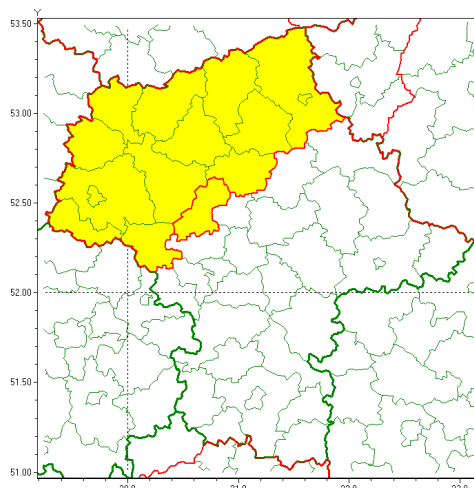

Zasięg ostrzeżenia w województwie

Opady marznące

Ostrzeżenie meteorologiczne Nr 9

Nazwa biura	IMGW-PIB Centralne Biuro Prognoz Meteorologicznych - Wydział w Warszawie
Zjawisko/stopień zagrożenia	Opady marznące/ 1
Obszar	województwo mazowieckie powiat nowodworski
Ważność	od godz. 12:00 dnia 24.01.2022 do godz. 24:00 dnia 24.01.2022
Przebieg	Prognozowane są słabe opady marznącego deszczu lub młotki powodujące gołoled.
Prawdopodobieństwo wystąpienia zjawiska(%)	75%
Uwagi	Brak.
Dyrektor synoptyk IMGW-PIB	Katarzyna Cisińska
Godzina i data wydania	godz. 06:45 dnia 24.01.2022
SMS	IMGW-PIB OSTRZEŻENIE: MARZĄCE OPADY/1 mazowieckie/nowodworski od 12:00/24.01 do 24:00/24.01.2022 marznące opady, drogi liskie.