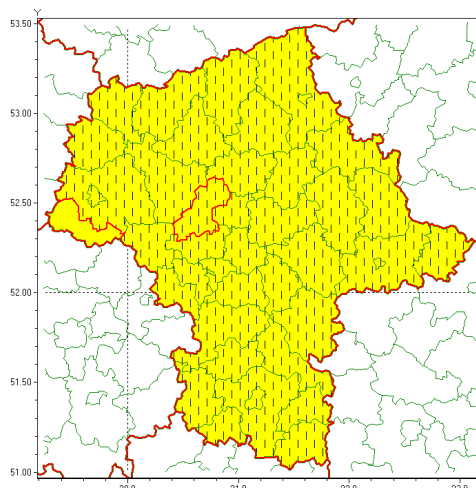

Zasięg ostrzeżenia w województwie

Oblodzenie

Zmiana ostrzeżenia meteorologicznego Nr 8 wydanego o godz. 14:14 dnia 19.01.2022

Nazwa biura	IMGW-PIB Centralne Biuro Prognoz Meteorologicznych - Wydział w Warszawie
Zjawisko/stopień zagrożenia	Oblodzenie/ 1
Obszar	województwo mazowieckie powiat nowodworski
Ważność	od godz. 09:34 dnia 20.01.2022 do godz. 17:00 dnia 20.01.2022
Przebieg	Prognozuje się zamarzanie mokrej nawierzchni dróg i chodników po opadach deszczu ze śniegiem i mokrego śniegu powodujące ich oblodzenie. Temperatura powietrza w ciągu dnia oscylowała w okolicach 0°C, późnym popołudniem i wieczorem obniżyła się do -2°C, -1°C, przy gruncie do około -3°C.
Prawdopodobieństwo wystąpienia zjawiska(%)	80%
Uwagi	Zmiana dotyczy ważności ostrzeżenia.
Dyrektor synoptyk IMGW-PIB	Agnieszka Prasek
Godzina i data wydania	godz. 09:34 dnia 20.01.2022
SMS	IMGW-PIB OSTRZEŻENIE/1 mazowieckie/nowodworski od 09:34/20.01 do 17:00/20.01.2022 temp. min. od -2 st. do 0 st., przy gruncie do -3 st., lisko.