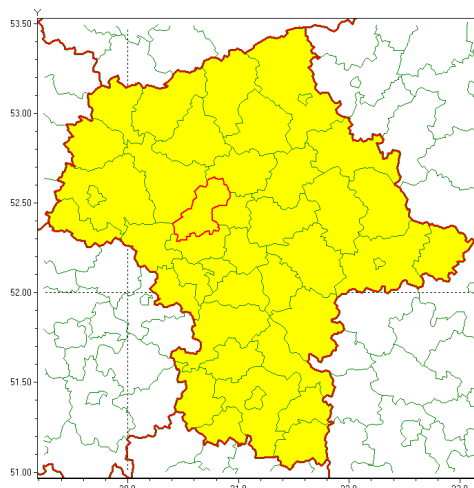

Zasięg ostrzeżenia w województwie

Silny wiatr

Ostrzeżenie meteorologiczne Nr 85

Nazwa biura	IMGW-PIB Centralne Biuro Prognoz Meteorologicznych - Wydział w Warszawie
Zjawisko/stopień zagrożenia	Silny wiatr/ 1
Obszar	województwo mazowieckie powiat nowodworski
Ważność	od godz. 22:00 dnia 23.09.2021 do godz. 12:00 dnia 24.09.2021
Przebieg	Prognozuje się wystąpienie wiatru o średniej prędkości od 25 km/h do 40 km/h, w porywach do 75 km/h, z kierunków zachodnich. Lokalnie, zwłaszcza podczas burz, możliwe są porywy do 90 km/h. Najsilniejszy wiatr spodziewany jest po północy i nad ranem.
Prawdopodobieństwo wystąpienia zjawiska(%)	80%
Uwagi	Brak.
Dyrektor synoptyk IMGW-PIB	Dorota Pacocha
Godzina i data wydania	godz. 12:27 dnia 23.09.2021
SMS	IMGW-PIB OSTRZEŻENIE: WIATR/1 mazowieckie/nowodworski od 22:00/23.09 do 12:00/24.09.2021 prędkość do 40 km/h, porywy do 90 km/h, W.