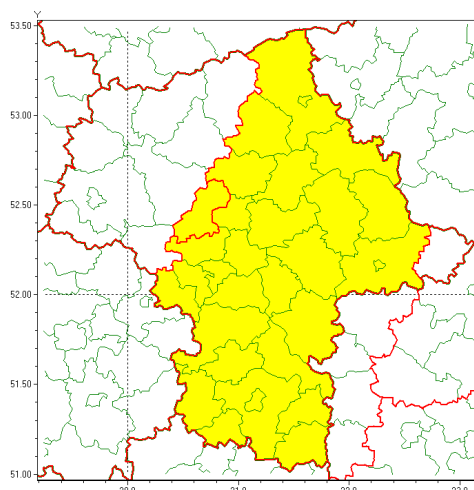

Zasięg ostrzeżenia w województwie

Silny deszcz z burzami

Ostrzeżenie meteorologiczne Nr 80

Nazwa biura	IMGW-PIB Centralne Biuro Prognoz Meteorologicznych - Wydział w Warszawie
Zjawisko/stopień zagrożenia	Silny deszcz z burzami/ 1
Obszar	województwo mazowieckie powiat nowodworski
Ważność	od godz. 23:00 dnia 16.08.2021 do godz. 09:00 dnia 17.08.2021
Przebieg	Prognozowane są opady deszczu o natężeniu umiarkowanym, okresami silnym. Wysokość opadu od 30 mm do 50 mm. Opadom towarzyszyć będą burze z porywami wiatru do 90 km/h. Lokalnie grad.
Prawdopodobieństwo wystąpienia zjawiska(%)	80%
Uwagi	Brak.
Dyrektor synoptyk IMGW-PIB	Katarzyna Cisiłowska
Godzina i data wydania	godz. 11:55 dnia 16.08.2021
SMS	IMGW-PIB OSTRZEŻENIE: DESZCZ i BURZE/1 mazowieckie/nowodworski od 23:00/16.08 do 09:00/17.08.2021 50 mm; porywy 90km/h; grad.