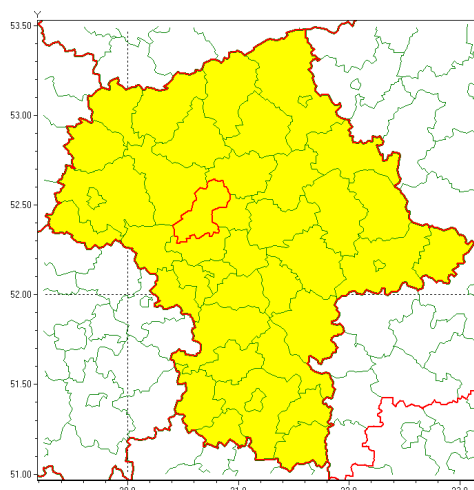

Zasięg ostrzeżenia w województwie

Burze z gradem

Ostrzeżenie meteorologiczne Nr 79

Nazwa biura	IMGW-PIB Centralne Biuro Prognoz Meteorologicznych - Wydział w Warszawie
Zjawisko/stopień zagrożenia	Burze z gradem/ 1
Obszar	województwo mazowieckie powiat nowodworski
Ważność	od godz. 11:00 dnia 16.08.2021 do godz. 23:00 dnia 16.08.2021
Przebieg	Prognozowane są burze, którym miejscami będą towarzyszyć ulewne opady deszczu od 20 mm do 30 mm oraz porywy wiatru do około 90 km/h. Miejscami grad.
Prawdopodobieństwo wystąpienia zjawiska(%)	80%
Uwagi	W ciągu najbliższej nocy (tj. 16/17.08.21) duże prawdopodobieństwo wystąpienia kolejnych niebezpiecznych zjawisk związanych z silnymi opadami deszczu oraz burzami.
Dyrektor synoptyk IMGW-PIB	Dorota Pacocha
Godzina i data wydania	godz. 07:26 dnia 16.08.2021
SMS	IMGW-PIB OSTRZEŻA: BURZE Z GRADEM/1 mazowieckie/nowodworski od 11:00/16.08 do 23:00/16.08.2021 deszcz 30 mm, grad, porywy 90 km/h.