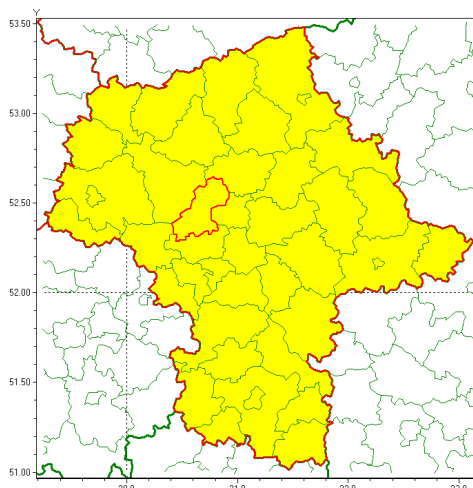

Zasięg ostrzeżenia w województwie

Burze z gradem

Ostrzeżenie meteorologiczne Nr 78

Nazwa biura	IMGW-PIB Centralne Biuro Prognoz Meteorologicznych - Wydział w Warszawie
Zjawisko/stopień zagrożenia	Burze z gradem/ 1
Obszar	województwo mazowieckie powiat nowodworski
Ważność	od godz. 15:00 dnia 10.08.2021 do godz. 24:00 dnia 10.08.2021
Przebieg	Prognozowane są burze, którym będzie towarzyszyć opady deszczu do 25 mm oraz porywy wiatru do 70 km/h. Miejscami grad.
Prawdopodobieństwo wystąpienia zjawiska(%)	75%
Uwagi	Brak.
Dyrektor synoptyk IMGW-PIB	Ilona Bazyluk
Godzina i data wydania	godz. 07:15 dnia 10.08.2021
SMS	IMGW-PIB OSTRZEŻENIE: BURZE Z GRADEM/1 mazowieckie/nowodworski od 15:00/10.08 do 24:00/10.08.2021 deszcz 25 mm, grad, porywy 70 km/h.