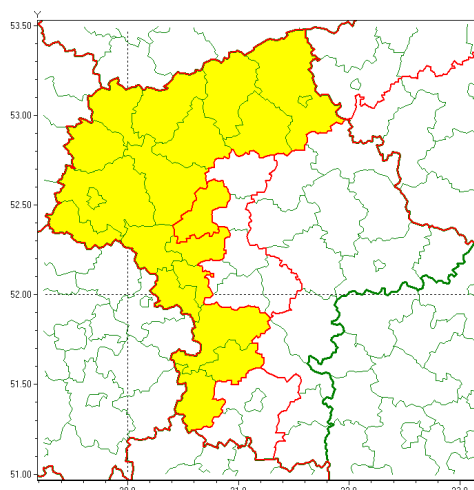

### Zasięg ostrzeżenia w województwie

Intensywne opady deszczu

### Ostrzeżenie meteorologiczne Nr 83

<b>Nazwa biura</b>	IMGW-PIB Centralne Biuro Prognoz Meteorologicznych - Wydział w Warszawie
<b>Zjawisko/stopień zagrożenia</b>	Intensywne opady deszczu/ 1
<b>Obszar</b>	województwo mazowieckie <b>powiat nowodworski</b>
<b>Ważność</b>	od godz. 08:00 dnia 31.08.2021 do godz. 18:00 dnia 31.08.2021
<b>Przebieg</b>	Prognozowane są opady deszczu o natężeniu umiarkowanym, okresami silnym. Prognozowana wysokość opadu od 20 mm do 30 mm. Miejscami mogą być również burze.
<b>Prawdopodobieństwo wystąpienia zjawiska(%)</b>	80%
<b>Uwagi</b>	Ze względu na dynamiczną sytuację Ostrzeżenie może być aktualizowane.
<b>Dyrektor synoptyk IMGW-PIB</b>	Agnieszka Prasek
<b>Godzina i data wydania</b>	godz. 06:53 dnia 31.08.2021
<b>SMS</b>	IMGW-PIB OSTRZEŻENIE: DESZCZ/1 mazowieckie/nowodworski od 08:00/31.08 do 18:00/31.08.2021 30 mm.