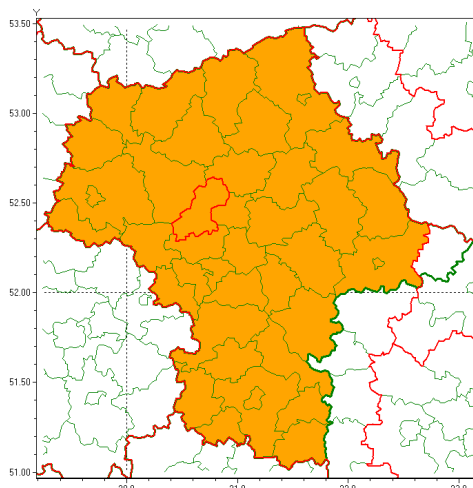

Zasięg ostrzeżenia w województwie

Burze z gradem

Ostrzeżenie meteorologiczne Nr 62

Nazwa biura	IMGW-PIB Centralne Biuro Prognoz Meteorologicznych - Wydział w Warszawie
Zjawisko/stopień zagrożenia	Burze z gradem/ 2
Obszar	województwo mazowieckie powiat nowodworski
Ważność	od godz. 12:00 dnia 09.07.2021 do godz. 04:00 dnia 10.07.2021
Przebieg	Prognozowane są burze, którym miejscami będą towarzyszyć ulewne opady deszczu od 30 mm do 50 mm lokalnie do 60 mm oraz porywy wiatru do 100 km/h, lokalnie 110 km/h. Miejscami grad.
Prawdopodobieństwo wystąpienia zjawiska(%)	80%
Uwagi	Brak.
Dyrektor synoptyk IMGW-PIB	Dorota Pacocha
Godzina i data wydania	godz. 11:47 dnia 09.07.2021
SMS	IMGW-PIB OSTRZEŻENIE: BURZE Z GRADEM/2 mazowieckie/nowodworski od 12:00/09.07 do 04:00/10.07.2021 deszcz 30-50, lok.60 mm, grad, porywy 100 km/h, lok.110 km/h.