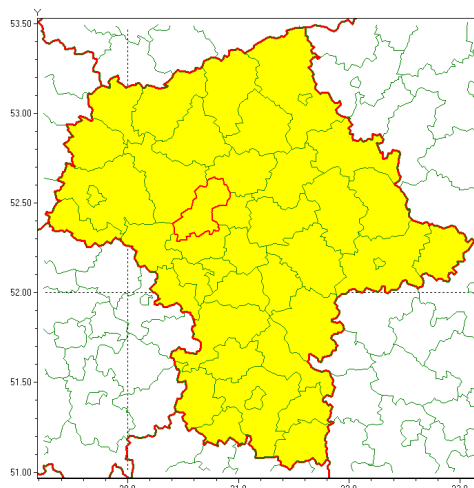

Zasięg ostrzeżenia w województwie

Burze z gradem

Ostrzeżenie meteorologiczne Nr 73

Nazwa biura	IMGW-PIB Centralne Biuro Prognoz Meteorologicznych - Wydział w Warszawie
Zjawisko/stopień zagrożenia	Burze z gradem/ 1
Obszar	województwo mazowieckie powiat nowodworski
Ważność	od godz. 09:00 dnia 27.07.2021 do godz. 02:00 dnia 28.07.2021
Przebieg	Prognozowane są burze, którym miejscami będą towarzyszyć opady deszczu do 30 mm, lokalnie do 40 mm oraz porywy wiatru do 90 km/h. Miejscami grad.
Prawdopodobieństwo wystąpienia zjawiska(%)	80%
Uwagi	Brak.
Dyrektor synoptyk IMGW-PIB	Michał Jaworski
Godzina i data wydania	godz. 08:39 dnia 27.07.2021
SMS	IMGW-PIB OSTRZEŻA: BURZE Z GRADEM/1 mazowieckie/nowodworski od 09:00/27.07 do 02:00/28.07.2021 deszcz 40 mm, grad, porywy 90 km/h.