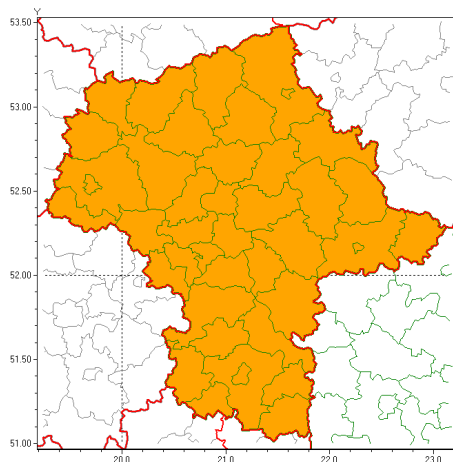

Zasięg ostrzeżeń w województwie

Burze z gradem  
2021-07-16 07:30

Upał  
2021-07-16 07:30

**WOJEWÓDZTWO MAZOWIECKIE**  
**OSTRZEŻENIA METEOROLOGICZNE ZBIORCZO NR 139**  
**WYKAZ OBSZARÓW Z OSTRZEŻENIAMI**  
**o godz. 07:30 dnia 16.07.2021**

<b>Zjawisko/Stopień zagrożenia</b>	Burze z gradem/1
<b>Obszar (w nawiasie numer ostrzeżenia dla powiatu)</b>	powiaty: białobrzeski(67), ciechanowski(71), garwoliński(68), gostyniński(67), grodziski(66), grójecki(67), kozienicki(67), legionowski(68), lipski(67), łosicki(73), makowski(75), miński(73), mławski(72), nowodworski(69), ostrołęcki(77), Ostrołęka(77), ostrowski(75), otwocki(70), piaseczyński(68), Płock(68), płocki(68), płocki(69), pruszkowski(66), przasnyski(74), przysuski(67), pułtuski(71), Radom(67), radomski(67), Siedlce(74), siedlecki(74), sierpecki(71), sochaczewski(66), sokołowski(74), szydłowiecki(66), Warszawa(68), warszawski zachodni(68), węgrowski(71), wołomiński(69), wyszkowski(69), zwoleński(67), żyrardowski(67)
<b>Ważność</b>	od godz. 08:00 dnia 16.07.2021 do godz. 24:00 dnia 16.07.2021
<b>Prawdopodobieństwo</b>	90%
<b>Przebieg</b>	Prognozowane są burze, którym miejscami będą towarzyszyć opady deszczu do 30 mm, lokalnie do 40 mm oraz porywy wiatru do 80 km/h. Miejscami grad.
<b>SMS</b>	IMGW-PIB OSTRZEŻENIA: BURZE Z GRADEM/1 mazowieckie (wszystkie powiaty) od 08:00/16.07 do 24:00/16.07.2021 deszcz 40 mm, grad, porywy 80 km/h. Dotyczy powiatów: wszystkie powiaty.
<b>RSO</b>	Woj. mazowieckie (wszystkie powiaty), IMGW-PIB wydał ostrzeżenie pierwszego stopnia o burzach z gradem
<b>Uwagi</b>	Brak.
<b>Zjawisko/Stopień zagrożenia</b>	Upał/2 ZMIANA