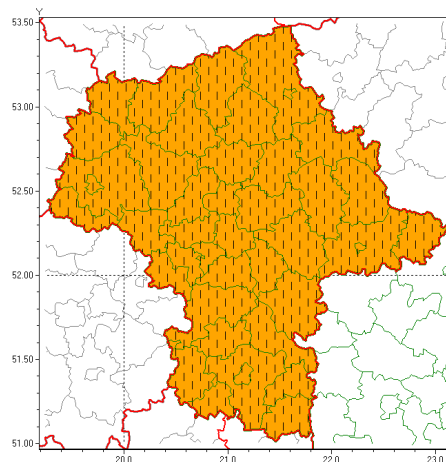

Zasięg ostrzeżeń w województwie

Burze z gradem  
2021-07-16 07:30

Upał  
2021-07-16 07:30

**WOJEWÓDZTWO MAZOWIECKIE**  
**OSTRZEŻENIA METEOROLOGICZNE ZBIORCZO NR 139**  
**WYKAZ OBSZARÓW Z OSTRZEŻENIAMI**  
**o godz. 07:30 dnia 16.07.2021**

<b>Zjawisko/Stopień zagrożenia</b>	Burze z gradem/1
<b>Obszar (w nawiasie numer ostrzeżenia dla powiatu)</b>	powiaty: białobrzeski(67), ciechanowski(71), garwoliński(68), gostyniński(67), grodziski(66), grójecki(67), kozienicki(67), legionowski(68), lipski(67), łosicki(73), makowski(75), miński(73), mławski(72), nowodworski(69), ostrołęcki(77), Ostrołęka(77), ostrowski(75), otwocki(70), piaseczyński(68), Płock(68), płocki(68), płocki(69), pruszkowski(66), przasnyski(74), przysuski(67), pułtuski(71), Radom(67), radomski(67), Siedlce(74), siedlecki(74), sierpecki(71), sochaczewski(66), sokołowski(74), szydłowiecki(66), Warszawa(68), warszawski zachodni(68), węgrowski(71), wołomiński(69), wyszkowski(69), zwoleński(67), żyrardowski(67)
<b>Ważność</b>	od godz. 08:00 dnia 16.07.2021 do godz. 24:00 dnia 16.07.2021
<b>Prawdopodobieństwo</b>	90%
<b>Przebieg</b>	Prognozowane są burze, którym miejscami będą towarzyszyć opady deszczu do 30 mm, lokalnie do 40 mm oraz porywy wiatru do 80 km/h. Miejscami grad.
<b>SMS</b>	IMGW-PIB OSTRZEŻENIA: BURZE Z GRADEM/1 mazowieckie (wszystkie powiaty) od 08:00/16.07 do 24:00/16.07.2021 deszcz 40 mm, grad, porywy 80 km/h. Dotyczy powiatów: wszystkie powiaty.
<b>RSO</b>	Woj. mazowieckie (wszystkie powiaty), IMGW-PIB wydał ostrzeżenie pierwszego stopnia o burzach z gradem
<b>Uwagi</b>	Brak.
<b>Zjawisko/Stopień zagrożenia</b>	Upał/2 ZMIANA