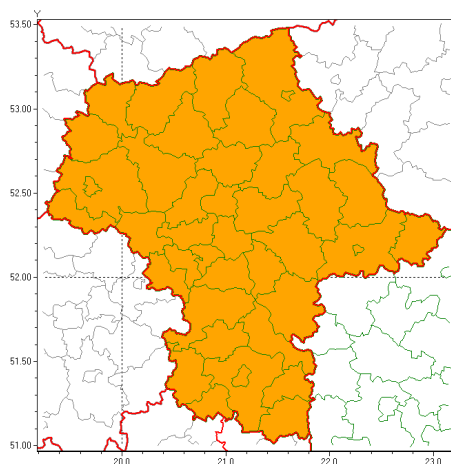

### Zasięg ostrzeżeń w województwie

Burze z gradem  
2021-07-15 13:59

Upał  
2021-07-15 13:59

**WOJEWÓDZTWO MAZOWIECKIE**  
**OSTRZEŻENIA METEOROLOGICZNE ZBIORCZO NR 138**  
**WYKAZ OBOWIAZUJĄCYCH OSTRZEŻEŃ**  
**o godz. 13:59 dnia 15.07.2021**

Zjawisko/Stopień zagrożenia	Upał/2 ZMIANA
Obszar (w nawiasie numer ostrzeżenia dla powiatu)	powiaty: białobrzeski(62), ciechanowski(66), garwoliński(63), gostyniński(62), grodziski(61), grójecki(62), kozienicki(62), legionowski(63), lipski(62), łosicki(70), makowski(70), miński(68), mławski(67), nowodworski(64), ostrołęcki(72), Ostrołęka(72), ostrowski(70), otwocki(65), piaseczyński(63), Płock(63), płocki(63), płocki(64), pruszkowski(61), przasnyski(69), przysuski(62), pułtuski(66), Radom(62), radomski(62), Siedlce(70), siedlecki(70), sierpecki(66), sochaczewski(61), sokołowski(70), szydłowiecki(61), Warszawa(63), warszawski zachodni(63), węgrowski(66), wołomiński(64), wyszkowski(64), zwoleński(62), uroński(64), yardowski(62)
Ważność	od godz. 13:59 dnia 15.07.2021 do godz. 20:00 dnia 17.07.2021
Prawdopodobieństwo	90%
Przebieg	Prognozuje się upały. Temperatura maksymalna w dzień od 29°C do 33°C. Temperatura minimalna w nocy od 18°C do 21°C.
SMS	IMGW-PIB OSTRZEŻENIA: UPAŁ/2 mazowieckie (wszystkie powiaty) od 13:59/15.07 do 20:00/17.07.2021 temp. maks 29-33 st, temp min 18-21 st. Dotyczy powiatów: wszystkie powiaty.
RSO	Woj. mazowieckie (wszystkie powiaty), IMGW-PIB wydał ostrzeżenie drugiego stopnia o upałach
Uwagi	Zmiana dotyczy przedłużenia ważności ostrzeżenia.
Zjawisko/Stopień zagrożenia	Burze z gradem/2