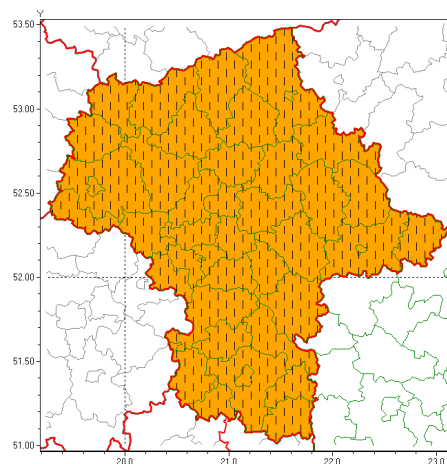

### Zasięg ostrzeżeń w województwie

Burze z gradem  
2021-07-15 13:59

Upał  
2021-07-15 13:59

**WOJEWÓDZTWO MAZOWIECKIE**  
**OSTRZEŻENIA METEOROLOGICZNE ZBIORCZO NR 138**  
**WYKAZ OBOWIAZUJĄCYCH OSTRZEŻEŃ**  
**o godz. 13:59 dnia 15.07.2021**

Zjawisko/Stopień zagrożenia	Upał/2 ZMIANA
Obszar (w nawiasie numer ostrzeżenia dla powiatu)	powiaty: białobrzeski(62), ciechanowski(66), garwoliński(63), gostyniński(62), grodziski(61), grójecki(62), kozienicki(62), legionowski(63), lipski(62), łosicki(70), makowski(70), miński(68), mławski(67), nowodworski(64), ostrołęcki(72), Ostrołęka(72), ostrowski(70), otwocki(65), piaseczyński(63), Płock(63), płocki(63), płocki(64), pruszkowski(61), przasnyski(69), przysuski(62), pułtuski(66), Radom(62), radomski(62), Siedlce(70), siedlecki(70), sierpecki(66), sochaczewski(61), sokołowski(70), szydłowiecki(61), Warszawa(63), warszawski zachodni(63), węgrowski(66), wołomiński(64), wyszkowski(64), zwoleński(62), uroński(64), yardowski(62)
Ważność	od godz. 13:59 dnia 15.07.2021 do godz. 20:00 dnia 17.07.2021
Prawdopodobieństwo	90%
Przebieg	Prognozuje się upały. Temperatura maksymalna w dzień od 29°C do 33°C. Temperatura minimalna w nocy od 18°C do 21°C.
SMS	IMGW-PIB OSTRZEŻENIA: UPAŁ/2 mazowieckie (wszystkie powiaty) od 13:59/15.07 do 20:00/17.07.2021 temp. maks 29-33 st, temp min 18-21 st. Dotyczy powiatów: wszystkie powiaty.
RSO	Woj. mazowieckie (wszystkie powiaty), IMGW-PIB wydał ostrzeżenie drugiego stopnia o upałach
Uwagi	Zmiana dotyczy przedłużenia ważności ostrzeżenia.
Zjawisko/Stopień zagrożenia	Burze z gradem/2