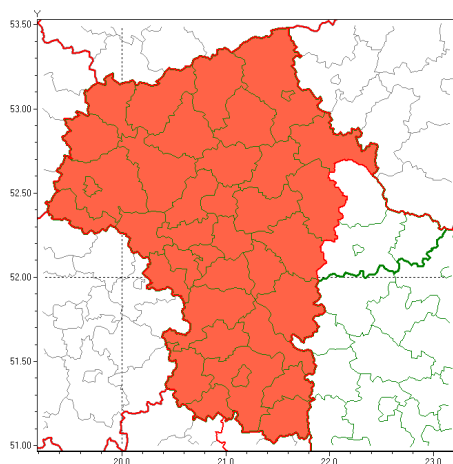

Zasięg ostrzeżeń w województwie

Burze z gradem  
2021-07-14 11:57

Upał  
2021-07-14 11:57

**WOJEWÓDZTWO MAZOWIECKIE**  
**OSTRZEŻENIA METEOROLOGICZNE ZBIORCZO NR 136**  
**WYKAZ OBYWÓW ZUJACYCH OSTRZEŻENIE**  
**o godz. 11:57 dnia 14.07.2021**

Zjawisko/Stopień zagrożenia	Burze z gradem/3
Obszar (w nawiasie numer ostrzeżenia dla powiatu)	powiaty: białobrzeski(65), ciechanowski(69), garwoliński(66), gostyniński(65), grodziski(64), grójecki(65), kozienicki(65), legionowski(66), lipski(65), makowski(73), miński(71), mławski(70), nowodworski(67), ostrołęcki(75), Ostrołęka(75), ostrowski(73), otwocki(68), piaseczyński(66), Płock(66), płocki(66), płoński(67), pruszkowski(64), przasnyski(72), przysuski(65), pułtuski(69), Radom(65), radomski(65), sierpecki(69), sochaczewski(64), szydłowiecki(64), Warszawa(66), warszawski zachodni(66), węgrowski(69), wołomiński(67), wyszkowski(67), zwoleński(65), uromiński(67), yardowski(65)
Ważność	od godz. 18:00 dnia 14.07.2021 do godz. 09:00 dnia 15.07.2021
Prawdopodobieństwo	80%
Przebieg	Prognozowane są burze, którym miejscami będą towarzyszyły ulewne opady deszczu od 30 mm do 60 mm, lokalnie kumulacja do 90 mm oraz porywy wiatru do 120 km/h. Miejscami grad.
SMS	IMGW-PIB OSTRZEŻENIA: BURZE Z GRADEM/3 mazowieckie (38 powiatów) od 18:00/14.07 do 09:00/15.07.2021 deszcz 90 mm, grad, porywy 120 km/h. Dotyczy powiatów: białobrzeski, ciechanowski, garwoliński, gostyniński, grodziski, grójecki, kozienicki, legionowski, lipski, makowski, miński, mławski, nowodworski, ostrołęcki, Ostrołęka, ostrowski, otwocki, piaseczyński, Płock, płocki, płoński, pruszkowski, przasnyski, przysuski, pułtuski, Radom, radomski, sierpecki, sochaczewski, szydłowiecki, Warszawa, warszawski zachodni, węgrowski, wołomiński, wyszkowski, zwoleński, uromiński i yardowski.
RSO	Woj. mazowieckie (38 powiatów), IMGW-PIB wydał ostrzeżenie trzeciego stopnia o burzach z gradem