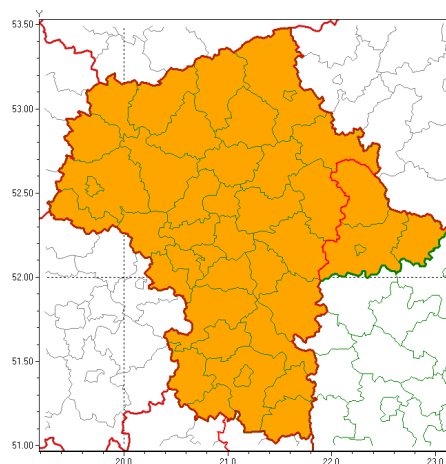

Zasięg ostrzeżeń w województwie

Burze z gradem  
2021-07-14 11:57

Upał  
2021-07-14 11:57

**WOJEWÓDZTWO MAZOWIECKIE**  
**OSTRZEŻENIA METEOROLOGICZNE ZBIORCZO NR 136**  
**WYKAZ OBYWÓW ZUJACYCH OSTRZEŻENIE**  
**o godz. 11:57 dnia 14.07.2021**

Zjawisko/Stopień zagrożenia	Burze z gradem/3
Obszar (w nawiasie numer ostrzeżenia dla powiatu)	powiaty: białobrzeski(65), ciechanowski(69), garwoliński(66), gostyniński(65), grodziski(64), grójecki(65), kozienicki(65), legionowski(66), lipski(65), makowski(73), miński(71), mławski(70), nowodworski(67), ostrołęcki(75), Ostrołęka(75), ostrowski(73), otwocki(68), piaseczyński(66), Płock(66), płocki(66), płoński(67), pruszkowski(64), przasnyski(72), przysuski(65), pułtuski(69), Radom(65), radomski(65), sierpecki(69), sochaczewski(64), szydłowiecki(64), Warszawa(66), warszawski zachodni(66), węgrowski(69), wołomiński(67), wyszkowski(67), zwoleński(65), uromiński(67), yardowski(65)
Ważność	od godz. 18:00 dnia 14.07.2021 do godz. 09:00 dnia 15.07.2021
Prawdopodobieństwo	80%
Przebieg	Prognozowane są burze, którym miejscami będą towarzyszyły ulewne opady deszczu od 30 mm do 60 mm, lokalnie kumulacja do 90 mm oraz porywy wiatru do 120 km/h. Miejscami grad.
SMS	IMGW-PIB OSTRZEŻENIA: BURZE Z GRADEM/3 mazowieckie (38 powiatów) od 18:00/14.07 do 09:00/15.07.2021 deszcz 90 mm, grad, porywy 120 km/h. Dotyczy powiatów: białobrzeski, ciechanowski, garwoliński, gostyniński, grodziski, grójecki, kozienicki, legionowski, lipski, makowski, miński, mławski, nowodworski, ostrołęcki, Ostrołęka, ostrowski, otwocki, piaseczyński, Płock, płocki, płoński, pruszkowski, przasnyski, przysuski, pułtuski, Radom, radomski, sierpecki, sochaczewski, szydłowiecki, Warszawa, warszawski zachodni, węgrowski, wołomiński, wyszkowski, zwoleński, uromiński i yardowski.
RSO	Woj. mazowieckie (38 powiatów), IMGW-PIB wydał ostrzeżenie trzeciego stopnia o burzach z gradem