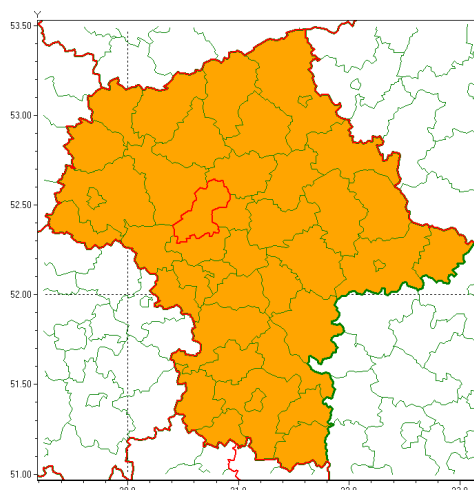

email: meteo.warszawa@imgw.pl

www: www.imgw.pl

Zasięg ostrzeżenia w województwie

Burze z gradem

Ostrzeżenie meteorologiczne Nr 68

Nazwa biura	IMGW-PIB Centralne Biuro Prognoz Meteorologicznych - Wydział w Warszawie
Zjawisko/stopień zagrożenia	Burze z gradem/ 2
Obszar	województwo mazowieckie powiat nowodworski
Ważność	od godz. 14:00 dnia 15.07.2021 do godz. 08:00 dnia 16.07.2021
Przebieg	Prognozowane są burze, którym miejscami będą towarzyszyć nawalne opady deszczu do 40 mm, lokalnie do 60 mm oraz porywy wiatru do 100 km/h. Miejscami grad. Największa intensywność zjawisk będzie w nocy.
Prawdopodobieństwo wystąpienia zjawiska(%)	80%
Uwagi	Ze względu na dynamiczne warunki meteorologiczne ostrzeżenie może zostać zaktualizowane.
Dyrektor synoptyk IMGW-PIB	Kamil Walczak
Godzina i data wydania	godz. 09:52 dnia 15.07.2021
SMS	IMGW-PIB OSTRZEŻA: BURZE Z GRADEM/2 mazowieckie/nowodworski od 14:00/15.07 do 08:00/16.07.2021 deszcz 60 mm, grad, porywy 100 km/h.