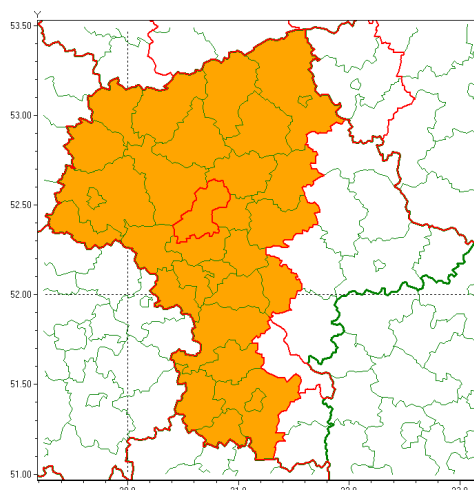

Zasięg ostrzeżenia w województwie

Burze z gradem

Ostrzeżenie meteorologiczne Nr 51

Nazwa biura	IMGW-PIB Centralne Biuro Prognoz Meteorologicznych - Wydział w Warszawie
Zjawisko/stopień zagrożenia	Burze z gradem/ 2
Obszar	województwo mazowieckie powiat nowodworski
Ważność	od godz. 11:00 dnia 22.06.2021 do godz. 03:00 dnia 23.06.2021
Przebieg	Prognozowane są burze, którym miejscami towarzyszyć będą ulewne opady deszczu od 30 mm do 40 mm, lokalnie do 50 mm oraz porywy wiatru do 90 km/h. Miejscami grad.
Prawdopodobieństwo wystąpienia zjawiska(%)	80%
Uwagi	Brak.
Dyrektor synoptyk IMGW-PIB	Dorota Pacocha
Godzina i data wydania	godz. 07:14 dnia 22.06.2021
SMS	IMGW-PIB OSTRZEŻA: BURZE Z GRADEM/2 mazowieckie/nowodworski od 11:00/22.06 do 03:00/23.06.2021 deszcz 50 mm, grad, porywy 90 km/h.